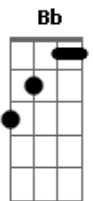

A
Ela vem pra decidir
Dbm
Que apesar de qualquer mágoa
Gbm
Que apesar de tanta falta
E
Ainda há tempo pra sorrir

D E Dbm D
E ouvir a voz do coração
D E Dbm
Não ser só mais um na multidão
D E
Lá onde o sol revela a alma
Dbm D
Lá onde mora a nossa calma
D E A Dbm Gbm E
Ela é sempre a solução

A
Ela vem pra te lembrar
Dbm
Que apesar de tanta conta
Gbm
Que apesar de tudo contra
E
Ainda há tempo pra sonhar

A
Ela vem pra decidir
Dbm
Que apesar dessa neblina
Gbm
De tanto sentimento cinza
E
Que a gente pode colorir e resistir!!

D E Dbm D
E ouvir a voz do coração
D E Dbm
Não ser só mais um na multidão

D E
Lá onde o sol revela a alma
Dbm D
Lá onde mora a nossa calma
D E Gbm
Ela é sempre a solução

D E Dbm D
Ouvir a voz do coração
D E Dbm
Espantar de vez a solidão
D E
Lá onde o sol revela a alma
Dbm D
Lá onde mora a nossa calma
D E A
Ela é sempre a solução

A Dbm
Rael: Ainda bem que vou na direção
Gbm
Que apontam as batidas do meu coração
E
Andei distraído, não notei, não dei ouvidos
A
Não colaborei comigo, trabalhei sob pressão

Mas, clareou!!
Dbm
Tô tranqüilão ouvindo Bob
Gbm
Stir it up, há uma voz aí que move
E
Ela te guiará, que te dará sentido
Não existe não dá, só existe eu consigo

D E Dbm D
E ouvir a voz do coração
D E Dbm
Não ser só mais um na multidão
D E
Lá onde o sol revela a alma
Dbm D
Lá onde mora a nossa calma
D E Gbm
Ela é sempre a solução

D E Dbm D
Ouvir a voz do coração
D E Dbm
Espantar de vez a solidão
D E
Lá onde o sol revela a alma
Dbm D
Lá onde mora a nossa calma
D E A
Ela é sempre a solução

Acordes

© ukulele-chords.com