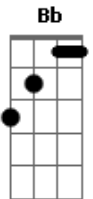

A
Ela vem pra decidir
Dbm
Que apesar de qualquer mágoa
Gbm
Que apesar de tanta falta
E
Ainda há tempo pra sorrir

D E Dbm D
E ouvir a voz do coração
D E Dbm
Não ser só mais um na multidão
D E
Lá onde o sol revela a alma
Dbm D
Lá onde mora a nossa calma
D E A Dbm Gbm E
Ela é sempre a solução

A
Ela vem pra te lembrar
Dbm
Que apesar de tanta conta
Gbm
Que apesar de tudo contra
E
Ainda há tempo pra sonhar

A
Ela vem pra decidir
Dbm
Que apesar dessa neblina
Gbm
De tanto sentimento cinza
E
Que a gente pode colorir e resistir!!

D E Dbm D
E ouvir a voz do coração
D E Dbm
Não ser só mais um na multidão

D E
Lá onde o sol revela a alma
Dbm D
Lá onde mora a nossa calma
D E Gbm
Ela é sempre a solução

D E Dbm D
Ouvir a voz do coração
D E Dbm
Espantar de vez a solidão
D E
Lá onde o sol revela a alma
Dbm D
Lá onde mora a nossa calma
D E A
Ela é sempre a solução

A Dbm
Rael: Ainda bem que vou na direção
Gbm
Que apontam as batidas do meu coração
E
Andei distraído, não notei, não dei ouvidos
A
Não colaborei comigo, trabalhei sob pressão

Mas, clareou!!
Dbm
Tô tranqüilão ouvindo Bob
Gbm
Stir it up, há uma voz aí que move
E
Ela te guiará, que te dará sentido
Não existe não dá, só existe eu consigo

D E Dbm D
E ouvir a voz do coração
D E Dbm
Não ser só mais um na multidão
D E
Lá onde o sol revela a alma
Dbm D
Lá onde mora a nossa calma
D E Gbm
Ela é sempre a solução

D E Dbm D
Ouvir a voz do coração
D E Dbm
Espantar de vez a solidão
D E
Lá onde o sol revela a alma
Dbm D
Lá onde mora a nossa calma
D E A
Ela é sempre a solução

Acordes

© ukulele-chords.com