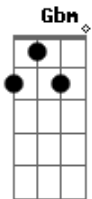

© ukulele-chords.com