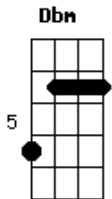

© ukulele-chords.com

© ukulele-chords.com