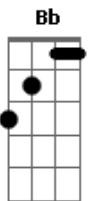

A
Ela vem pra decidir
Dbm
Que apesar de qualquer mágoa
Gbm
Que apesar de tanta falta
E
Ainda há tempo pra sorrir

D E Dbm D
E ouvir a voz do coração
D E Dbm
Não ser só mais um na multidão
D E
Lá onde o sol revela a alma
Dbm D
Lá onde mora a nossa calma
D E A Dbm Gbm E
Ela é sempre a solução

A
Ela vem pra te lembrar
Dbm
Que apesar de tanta conta
Gbm
Que apesar de tudo contra
E
Ainda há tempo pra sonhar

A
Ela vem pra decidir
Dbm
Que apesar dessa neblina
Gbm
De tanto sentimento cinza
E
Que a gente pode colorir e resistir!!

D E Dbm D
E ouvir a voz do coração
D E Dbm
Não ser só mais um na multidão

D E
Lá onde o sol revela a alma
Dbm D
Lá onde mora a nossa calma
D E Gbm
Ela é sempre a solução

D E Dbm D
Ouvir a voz do coração
D E Dbm
Espantar de vez a solidão
D E
Lá onde o sol revela a alma
Dbm D
Lá onde mora a nossa calma
D E A
Ela é sempre a solução

A Dbm
Rael: Ainda bem que vou na direção
Gbm
Que apontam as batidas do meu coração
E
Andei distraído, não notei, não dei ouvidos
A
Não colaborei comigo, trabalhei sob pressão

Mas, clareou!!
Dbm
Tô tranqüilão ouvindo Bob
Gbm
Stir it up, há uma voz aí que move
E
Ela te guiará, que te dará sentido
Não existe não dá, só existe eu consigo

D E Dbm D
E ouvir a voz do coração
D E Dbm
Não ser só mais um na multidão
D E
Lá onde o sol revela a alma
Dbm D
Lá onde mora a nossa calma
D E Gbm
Ela é sempre a solução

D E Dbm D
Ouvir a voz do coração
D E Dbm
Espantar de vez a solidão
D E
Lá onde o sol revela a alma
Dbm D
Lá onde mora a nossa calma
D E A
Ela é sempre a solução

Acordes

© ukulele-chords.com