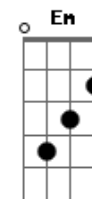

© ukulele-chords.com