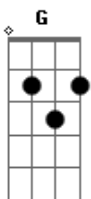

Tom: G

[Intro 4x] G G

Am D G
Lá vou eu e os meus delírios
C
Mundo afora
Am D G
Nem dinheiro, nem destino

Am D
Nas curvas da estrada eu vou
G C
Beijar a noite nua
Am D
Pra pele do céu
G G G
Se encher de luz

[Refrão]

C
Vou dançar com as estrelas
Bm Em
Vou cantar pro luar
Am D
Não importa a razão
G G G
A vida é curta e então me escuta

C
Vou dançar com as estrelas
Bm Em
Vou cantar pro luar
Am D
Tenho a vida e outras histórias
G G G G
Pra inventar

[Segunda Parte]

Am D G C
Lá vou eu mas vou sozinho, você fica
Am D G
Com seus horários e motivos
Am D
Te deixo com os pés no chão
G C
Meu corpo já flutua
Am D
Tumulto de azuis
G G G
De chuva e luz

[Refrão]

C
Vou dançar com as estrelas
Bm Em
Vou cantar pro luar
Am D
Não importa a razão
G G G

A vida é curta e então me escuta

C
Vou dançar com as estrelas
Bm Em
Vou cantar pro luar
Am D
Tenho a vida e outras histórias
G
Pra inventar

[Terceira Parte]

C
Tremendo de febre
Anoto silêncios
B
Mergulho das pedras
Em
Em camera lenta
Am
Me entrego a vertigem
D
Dos versos do vento
G G G
Aprendo voar

C
E sigo vivendo
De gotas de orvalho
G
Me cubro de espanto
Em
Na beira da estrada
Am
Meus olhos de nuvem
D
Se espalham no acaso
G G G
Te escuto chegar, chegar

[Refrão]

C
Vou dançar com as estrelas
Bm Em
Vou cantar pro luar
Am D
Pouco importa a razão
G G G
A vida é curta e então me escuta

C
Vou dançar com as estrelas
Bm Em
Vou cantar pro luar
Am D
Tenho a vida e outras histórias
G G
Pra inventar
G G G G
Outras histórias, pra inventar
G G
Outras histórias, pra inventar

Acordes

© ukulele-chords.com