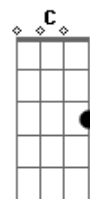

© ukulele-chords.com