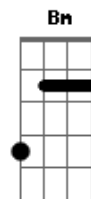

© ukulele-chords.com