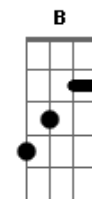

© ukulele-chords.com