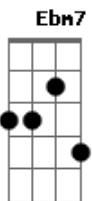

Jota Pê Rocha - Pela Estrada

Tom: D

(com acordes na forma de Capotraste na 1ª casa Intro: Db Gb

C#)

Db
Se essa estrada nos levar
Gb
Pra algum lugar, é nessa que eu vou
Db
Onde a gente possa cantar
Gb
E eu possa ser do jeito que eu sou

Bbm7
Ah?
Eb7 Ab7 Eb7
Cai a lua e a noite esfria o pensamento
Eb7
Eb7
Tudo parece mais calmo em minha cabeça
Ab7

Gb
Espero a manhã escutando o som do vento
Ab
Db
Abro a janela esperando que você apareça

Gb
Ahhh Ahhhh

Acordes

© ukulele-chords.com

© ukulele-chords.com

© ukulele-chords.com

© ukulele-chords.com

© ukulele-chords.com

© ukulele-chords.com