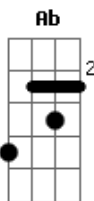

© ukulele-chords.com