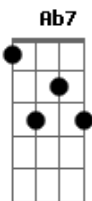

© ukulele-chords.com