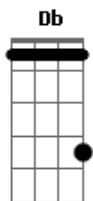

© ukulele-chords.com

© ukulele-chords.com