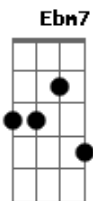

© ukulele-chords.com