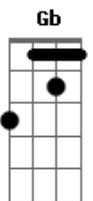

© ukulele-chords.com