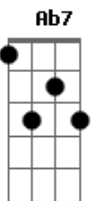

© ukulele-chords.com