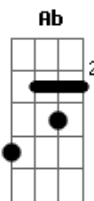

© ukulele-chords.com