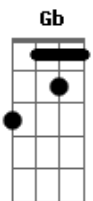

© ukulele-chords.com