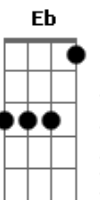

© ukulele-chords.com

Ele nunca terminou

Bb C
A poeira já se assentou
Bb C
Muito pouco foi o que sobrou
Bb C F
Quando o amor deixar de ser amor

Gm Dm
Andar sobre o precipício
Bb C F
Encontrar um caminho no labirinto
Gm Dm
Andar sobre o precipício
Bb Gm C
Deixar que as coisas sigam seu destino

Bb C F
Quando o amor deixa de ser amor
Bb C F C Dm
Quando o amor deixa de ser amor
Gm C
Estamos vivendo esse amor
Bb C
Infeliz de quem nunca amou
Bb C F
Quando o Amor deixa de ser amor

[Solo] F Bb Dm C Eb Bb C

Bb C F
Quando o amor deixa de ser amor
Bb C F C Dm
Quando o amor deixa de ser amor
Gm C
Estamos vivendo esse amor
Bb C
Infeliz de quem nunca amou
Bb C F
Quando o Amor deixa de ser amor

Bb C F
Quando o amor deixa de ser amor
Bb C F C Dm
Quando o amor deixa de ser amor
Gm C
Estamos vivendo esse amor
Bb C
Infeliz de quem nunca amou
Bb C
Quando o Amor, quando o amor
Bb C Bb F
Quando o amor deixa de ser amor