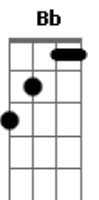

Jota Brandão - Quando O Amor Deixa De Ser Amor

tom:

Intro: F Dm Bb C - F Dm Bb C

F Bb
Deixe que sinta. Estamos vivendo
F Bb
Agora permita. O sonho não precisa
C Bb
Do pesadelo. Vejo a fonte
C Bb F
Do que pertence ao que você deixou
Bb C
O resto a chuva levou
Bb C
A poeira o vento soprou
Bb C F
Quando o amor deixa de ser amor

Gm Dm
Andar sobre o precipício
Bb C F
Encontrar um caminho no labirinto
Gm Dm
Andar sobre o precipício
Bb Gm C
Deixar que as coisas sigam seu destino

Bb C F
Quando o amor deixa de ser amor
Bb C F C Dm
Quando o amor deixa de ser amor
Gm C
Estamos vivendo esse amor
Bb C
Infeliz de quem nunca amou
Bb C F
Quando o Amor deixa de ser amor

F Bb

F
Deixe que a flor nasça
Bb
Veja as ondas do mar
F
No casulo uma borboleta
Bb
Da lagarta feia a beleza
C Bb C
Desse futuro amor. O sonho ainda vive
Bb F

Acordes

© ukulele-chords.com

© ukulele-chords.com