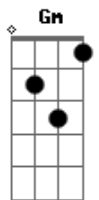

Jota Brandão - Quando O Amor Deixa De Ser Amor

tom:

Intro: F Dm Bb C - F Dm Bb C

F Bb
Deixe que sinta. Estamos vivendo
F Bb
Agora permita. O sonho não precisa
C Bb
Do pesadelo. Vejo a fonte
C Bb F
Do que pertence ao que você deixou
Bb C
O resto a chuva levou
Bb C
A poeira o vento soprou
Bb C F
Quando o amor deixa de ser amor

Gm Dm
Andar sobre o precipício
Bb C F
Encontrar um caminho no labirinto
Gm Dm
Andar sobre o precipício
Bb Gm C
Deixar que as coisas sigam seu destino

Bb C F
Quando o amor deixa de ser amor
Bb C F C Dm
Quando o amor deixa de ser amor
Gm C
Estamos vivendo esse amor
Bb C
Infeliz de quem nunca amou
Bb C F
Quando o Amor deixa de ser amor

F Bb

F
Deixe que a flor nasça
Bb
Veja as ondas do mar
F
No casulo uma borboleta
Bb
Da lagarta feia a beleza
C Bb C
Desse futuro amor. O sonho ainda vive
Bb F

Acordes

© ukulele-chords.com

© ukulele-chords.com

© ukulele-chords.com

© ukulele-chords.com

© ukulele-chords.com

© ukulele-chords.com

Ele nunca terminou

Bb C
A poeira já se assentou
Bb C
Muito pouco foi o que sobrou
Bb C F
Quando o amor deixar de ser amor