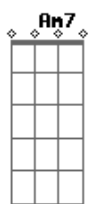

© ukulele-chords.com