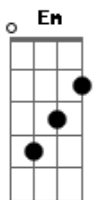

© ukulele-chords.com