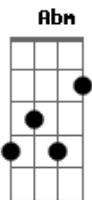

© ukulele-chords.com