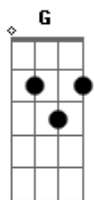

© ukulele-chords.com