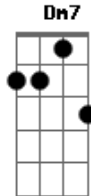

© ukulele-chords.com