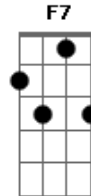

© ukulele-chords.com