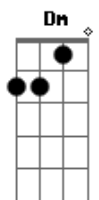

Josyara - Anos Incríveis

tom: G

Toda foda é justa, quando existe o coração
Eu que não duvido precisar de alguém, ser de alguém
E você deixou, é bem por aí
Nada permanecerá inteiro

Hoje eu senti nos ossos inverter a direção no fim
Eu caminhei pelos amigos e os problemas que eu deixei

Tantos gestos conhecidos

E as lições desaprendidas
Tanta coisa eu digo sem querer
Partir

Te enganando outra vez
A saudade agora é o nosso jeito
(Gm7 Am7 Gm7 Dm7)

Boa viagem, andar tranquila
Anos incríveis vão dizer
Nosso jeito ainda é o tempo
(Dm7 Dm Dm7 Dm Dm7)

Acordes

© ukulele-chords.com