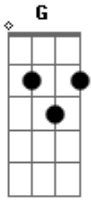

Josué Silva - Paraíso

tom:

Intro: D Gbm D Gbm

Eu daria tudo para te ter aqui comigo

Poder te abraçar e contemplar o teu sorriso
Você é a razão de acelerar meu coração
Você é tudo que eu preciso
Você é meu paraíso

Acordes

© ukulele-chords.com