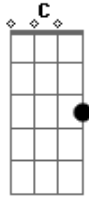

Josué Novais - No Lugar Mais Alto

tom:

Intro: Am7 F C Am
Am7 F C

Am7 F C
Aquele que deixou sua glória está aqui
Am7 F C
Aquele que cura enfermo está aqui
Am7 F C
Aquele que morreu na cruz está aqui

Am7 F C
Aquele que venceu a morte está aqui

Am7
No lugar mais alto
F
No lugar de glória
C
No lugar de honra
G
Ele está

Acordes

© ukulele-chords.com

© ukulele-chords.com

© ukulele-chords.com

© ukulele-chords.com

© ukulele-chords.com