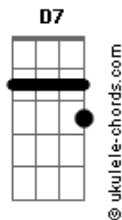

Josue Escudero - La Criolla

tom:

Intro: Em B7 Em

Em
Me gusta salir al campo
G
En mi caballo andador
A G
Adentrarme por las sendas
B7 Em
De esos montes de mi flor

Em
El canto de mis espuelas
G
Que hacen a mi perro llantear
A G
Como siguiendo las huellas
B7 Em
Fresquitas de un animal

Em
Recuerdo cuando era chango
G
Parece que fuera ayer
A G
Hondeando toda la siesta
B7 Em
Gateando al anochecer

[Refrão]

Em
Me gusta sentirme libre
G
De mi alma dueño y señor
A G
Como cóndor solitario
B7 Em

Acordes

Dueño del aire y del Sol

Em
Como las aves del campo
G
Mi almita sale a volar
A G
Y a cada copla que canto
B7 Em
Al cielo remontarán

Em
Dos presillas tiene el lazo
G
La primera pa' enlazar
A G
Y en la segunda me juego
B7 Em
La vida pa' sujetar