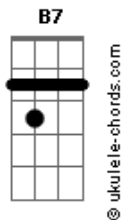

Josue Escudero - La Criolla

tom:

Intro: Em B7 Em

Em
Me gusta salir al campo
G
En mi caballo andador
A G
Adentrarme por las sendas
B7 Em
De esos montes de mi flor

Em
El canto de mis espuelas
G
Que hacen a mi perro llantear
A G
Como siguiendo las huellas
B7 Em
Fresquitas de un animal

Em
Recuerdo cuando era chango
G
Parece que fuera ayer
A G
Hondeando toda la siesta
B7 Em
Gateando al anochecer

[Refrão]

Em
Me gusta sentirme libre
G
De mi alma dueño y señor
A G
Como cóndor solitario
B7 Em

Acordes

Dueño del aire y del Sol

Em
Como las aves del campo
G
Mi almita sale a volar
A G
Y a cada copla que canto
B7 Em
Al cielo remontarán

Em
Dos presillas tiene el lazo
G
La primera pa' enlazar
A G
Y en la segunda me juego
B7 Em
La vida pa' sujetar