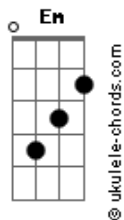

Josue Escudero - La Criolla

tom:

Intro: Em B7 Em

Em
Me gusta salir al campo
G
En mi caballo andador
A G
Adentrarme por las sendas
B7 Em
De esos montes de mi flor

Em
El canto de mis espuelas
G
Que hacen a mi perro llantear
A G
Como siguiendo las huellas
B7 Em
Fresquitas de un animal

Em
Recuerdo cuando era chango
G
Parece que fuera ayer
A G
Hondeando toda la siesta
B7 Em
Gateando al anochecer

[Refrão]

Em
Me gusta sentirme libre
G
De mi alma dueño y señor
A G
Como cóndor solitario
B7 Em

Acordes

Dueño del aire y del Sol

Em
Como las aves del campo
G
Mi almita sale a volar
A G
Y a cada copla que canto
B7 Em
Al cielo remontarán

Em
Dos presillas tiene el lazo
G
La primera pa' enlazar
A G
Y en la segunda me juego
B7 Em
La vida pa' sujetar