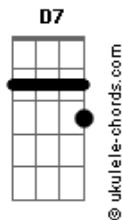

# Josue Escudero - La Criolla

tom:

Intro: Em B7 Em

Em  
Me gusta salir al campo  
G  
En mi caballo andador  
A G  
Adentrarme por las sendas  
B7 Em  
De esos montes de mi flor

Em  
El canto de mis espuelas  
G  
Que hacen a mi perro llantear  
A G  
Como siguiendo las huellas  
B7 Em  
Fresquitas de un animal

Em  
Recuerdo cuando era chango  
G  
Parece que fuera ayer  
A G  
Hondeando toda la siesta  
B7 Em  
Gateando al anochecer

[Refrão]

Em  
Me gusta sentirme libre  
G  
De mi alma dueño y señor  
A G  
Como cóndor solitario  
B7 Em

## Acordes

Dueño del aire y del Sol

Em  
Como las aves del campo  
G  
Mi almita sale a volar  
A G  
Y a cada copla que canto  
B7 Em  
Al cielo remontarán

Em  
Dos presillas tiene el lazo  
G  
La primera pa' enlazar  
A G  
Y en la segunda me juego  
B7 Em  
La vida pa' sujetar