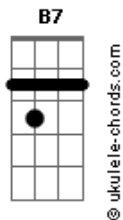

# Josue Escudero - La Criolla

tom:

Intro: Em B7 Em

Em  
Me gusta salir al campo  
G  
En mi caballo andador  
A G  
Adentrarme por las sendas  
B7 Em  
De esos montes de mi flor

Em  
El canto de mis espuelas  
G  
Que hacen a mi perro llantear  
A G  
Como siguiendo las huellas  
B7 Em  
Fresquitas de un animal

Em  
Recuerdo cuando era chango  
G  
Parece que fuera ayer  
A G  
Hondeando toda la siesta  
B7 Em  
Gateando al anochecer

[Refrão]

Em  
Me gusta sentirme libre  
G  
De mi alma dueño y señor  
A G  
Como cóndor solitario  
B7 Em

## Acordes

Dueño del aire y del Sol

Em  
Como las aves del campo  
G  
Mi almita sale a volar  
A G  
Y a cada copla que canto  
B7 Em  
Al cielo remontarán

Em  
Dos presillas tiene el lazo  
G  
La primera pa' enlazar  
A G  
Y en la segunda me juego  
B7 Em  
La vida pa' sujetar