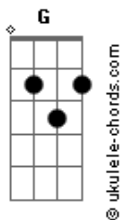

Josue Escudero - La Criolla

tom:

Intro: Em B7 Em

Em
Me gusta salir al campo
G
En mi caballo andador
A G
Adentrarme por las sendas
B7 Em
De esos montes de mi flor

Em
El canto de mis espuelas
G
Que hacen a mi perro llantear
A G
Como siguiendo las huellas
B7 Em
Fresquitas de un animal

Em
Recuerdo cuando era chango
G
Parece que fuera ayer
A G
Hondeando toda la siesta
B7 Em
Gateando al anochecer

[Refrão]

Em
Me gusta sentirme libre
G
De mi alma dueño y señor
A G
Como cóndor solitario
B7 Em

Acordes

Dueño del aire y del Sol

Em
Como las aves del campo
G
Mi almita sale a volar
A G
Y a cada copla que canto
B7 Em
Al cielo remontarán

Em
Dos presillas tiene el lazo
G
La primera pa' enlazar
A G
Y en la segunda me juego
B7 Em
La vida pa' sujetar