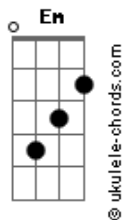

# Josue Escudero - La Criolla

tom:

Intro: Em B7 Em

Em  
Me gusta salir al campo  
G  
En mi caballo andador  
A G  
Adentrarme por las sendas  
B7 Em  
De esos montes de mi flor

Em  
El canto de mis espuelas  
G  
Que hacen a mi perro llantear  
A G  
Como siguiendo las huellas  
B7 Em  
Fresquitas de un animal

Em  
Recuerdo cuando era chango  
G  
Parece que fuera ayer  
A G  
Hondeando toda la siesta  
B7 Em  
Gateando al anochecer

[Refrão]

Em  
Me gusta sentirme libre  
G  
De mi alma dueño y señor  
A G  
Como cóndor solitario  
B7 Em

## Acordes

Dueño del aire y del Sol

Em  
Como las aves del campo  
G  
Mi almita sale a volar  
A G  
Y a cada copla que canto  
B7 Em  
Al cielo remontarán

Em  
Dos presillas tiene el lazo  
G  
La primera pa' enlazar  
A G  
Y en la segunda me juego  
B7 Em  
La vida pa' sujetar