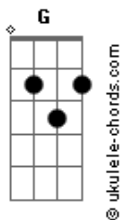

# Josue Escudero - La Criolla

tom:

Intro: Em B7 Em

Em  
Me gusta salir al campo  
G  
En mi caballo andador  
A G  
Adentrarme por las sendas  
B7 Em  
De esos montes de mi flor

Em  
El canto de mis espuelas  
G  
Que hacen a mi perro llantear  
A G  
Como siguiendo las huellas  
B7 Em  
Fresquitas de un animal

Em  
Recuerdo cuando era chango  
G  
Parece que fuera ayer  
A G  
Hondeando toda la siesta  
B7 Em  
Gateando al anochecer

[Refrão]

Em  
Me gusta sentirme libre  
G  
De mi alma dueño y señor  
A G  
Como cóndor solitario  
B7 Em

## Acordes

Dueño del aire y del Sol

Em  
Como las aves del campo  
G  
Mi almita sale a volar  
A G  
Y a cada copla que canto  
B7 Em  
Al cielo remontarán

Em  
Dos presillas tiene el lazo  
G  
La primera pa' enlazar  
A G  
Y en la segunda me juego  
B7 Em  
La vida pa' sujetar