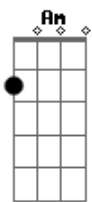

© ukulele-chords.com