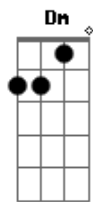

© ukulele-chords.com