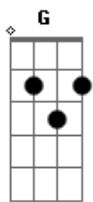

Capostrate na 2ª casa

Intro: Fadd9 Am G

C Dm
Tudo que sou e o que há em mim
Am
Meu respirar e o meu coração
C Fadd9 C
São teus, totalmente teus
C Dm
Sem teu amor, não sei existir
Am
Nem sei viver, me perco aqui
C Fadd9 C
Sem ti, eu sei que nada sou

(Fadd9 Am G)

C Dm
Tudo que sou e o que há em mim
Am
Meu respirar e o meu coração
C Fadd9 C
São teus, totalmente teus
C Dm
Sem teu amor, não sei existir
Am
Nem sei viver, me perco aqui
C Fadd9 C
Sem ti, eu sei que nada sou

Am G
Eu estava morto, você me reviveu
C Fadd9
Eu estava só, você me apareceu
Am G
Era condenado, você me libertou
Fadd9
Escravo desse amor

Am G
Eu estava morto, você me reviveu
C Fadd9
Eu estava só, você me apareceu
Am G
Era condenado, você me libertou
Fadd9

Escravo desse amor

Fadd9 G
Sou escravo desse amor, sendo escravo livre sou
Am
Nada mais me satisfaz
C
Teu amor é o que me faz

Fadd9 G
Sou escravo desse amor, sendo escravo livre sou
Am
Nada mais me satisfaz
C
Teu amor é o que me faz

Fadd9 G
Viveeeeer
Am G
Viveeeeer, teu amor é o que me faz
Fadd9 G
Viveeeeer
Am G
Ooooooh

Am G C G
Eu estava morto, você me reviveu
C G C Dm
Eu estava só, você me apareceu
Am G C G
Era condenado, você me libertou
Fadd9
Escravo desse amor, Escravo desse amor

Fadd9 G
Eu estava morto, você me reviveu
C Fadd9
Eu estava só, você me apareceu
Fadd9 G
Era condenado, você me libertou
Fadd9
Escravo desse amor

Fadd9 Am G
Sou teu, totalmente teu
Fadd9 Am G
Sou teu, totalmente teu
Fadd9 Am G
Sou teu, totalmente teu
Fadd9 Am G
Sou teu, totalmente teu

Acordes

© ukulele-chords.com