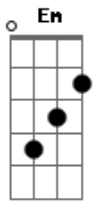

Josué Campos - Chora Rio Doce

Tom: D

Intro: D Em Bm

D Gb
Chora Rio Doce
D Bm
Chora Mariana
Bm E7
Já faz mais de uma semana
A7 D
Que tragédia aconteceu

Em Bm
Peixe quis sair da agua
Em A7
Para poder respirar
G D
No leito só viu a morte
A7 D
Almas seguindo pro mar
Em Bm
E seguindo seu percurso
E7 A7
A vida entre entra e extinção
G D
Nunca vi tanta tristeza
A7 D
O sofrimento de irmãos

REFRÃO

D Gb
Chora Rio Doce
D Bm
Chora Mariana
Bm E7
Já faz mais de uma semana
A7
Que tragédia aconteceu

Em Bm
Homem quer evoluir

Em A7
Mas também precisa ouvir
G D
O clamor da natureza
A7 D
Que luta pra existir
Em Bm
Busca minérios riquezas
Em A7
Em minutos destrói o rio e beleza
G D
Sem agua não existe vida
A7 D
De que adianta o dinheiro?
REFRAO

Acordes

© ukulele-chords.com