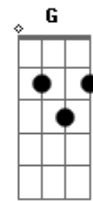

© ukulele-chords.com