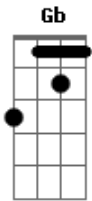

© ukulele-chords.com