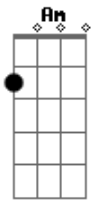

Josias Silva - Os Dois Caminhos

Tom: C

Intro: (C F G Am F G C F)

C F G Am
Há dois caminhos feitos para escolher
F G Am F
Um que se encontra a paz outro cheio de prazer
Dm G C F
É formado por ilusão, cheio de tentação
Dm G
Onde muitos sem perceber
F G
Caminham pra morrer

Refrão

C G F
Estreita é a porta e apertado o caminho
C G
Que conduz para vida
Am G
Entra pela porta estreita
F G C (E G E C A)
Larga é a porta que conduz a perdição

Am Em
A decisão é a tomada por você
F C (E G E C A)
Só precisa escolher
Am Em
Ainda há tempo pra pensar
F G
Só precisa acreditar

Solo: (Am Em F G C)

Refrão 2x

Acordes

© ukulele-chords.com

© ukulele-chords.com

© ukulele-chords.com

© ukulele-chords.com

© ukulele-chords.com