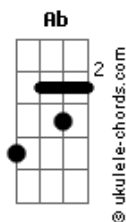

Josiane Nascimento - Chamada Para Esse Tempo

tom:

Intro: Cm Ab Eb G G

Cm Ab
Ôh, ôh
Eb G7
Mulher cristã chamada para este tempo

Cm Ab
Ôh, ôh
Eb G Cm
Mulher cristã chamada para este tempo

[Primeira Parte]

G
Eu fui chamada por Deus
Cm
Em meio a um tempo de crise
Ab7 G
Escolhida pra adorar

O Seu nome exaltar
Cm
Mostrar o brilho de Cristo

[Refrão]

G
Eu fui chamada por Deus
Cm
Em meio a um tempo de crise
Ab7 G
Escolhida pra adorar
Cm G
O Seu nome exaltar
Mostrar o brilho de Cristo, Cristo, Cristo
Cm
Assim como Ester

Ab7 G7
Que ouvindo a mensagem se incomodou
Fm
O Senhor te escolheu
G Cm Ab G
E para este tempo Ele te levantou
Cm C7
E se te calares, socorro
Fm
E livramento de outra parte virá
Cm
Mas te lembra, Ester
Ab G Cm
Deus te levantou para guerrear

[Segunda Parte]

G
Tem gente sofrendo
Cm Ab
Tem gente chorando precisando de você
G
Desanimado, sentenciado

Acordes

Cm C C C7
Prestes a morrer
Fm
Não podes te calar
Cm
Não podes aceitar esta situação
Ab7
Foi Deus quem te chamou
G Cm
Para vencer pelo jejum e pela oração

[Solo] Cm Bb Ab Bb G Cm Ab

[Terceira Parte]

G
Tem gente sofrendo
Cm Ab
Tem gente chorando precisando de você
G
Desanimado, sentenciado

Cm C C C7
Prestes a morrer
Fm
Não podes te calar
Cm
Não podes aceitar esta situação
Ab7
Foi Deus quem te chamou
G Cm
Para vencer pelo jejum e pela oração

[Refrão]

G
Eu fui chamada por Deus
Cm
Em meio a um tempo de crise
Ab7 G
Escolhida pra adorar
O Seu nome exaltar
Cm
Mostrar o brilho de Cristo
G
Eu fui chamada por Deus
Cm
Em meio a um tempo de crise
Ab7 G
Escolhida pra adorar
O Seu nome exaltar
Cm
Mostrar o brilho de Cristo, Cristo, Cristo

[Final]

Cm Ab
Ôh, ôh
Eb G7
Mulher cristã chamada para este tempo