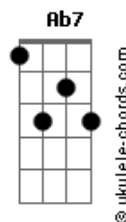

Josiane Nascimento - Chamada Para Esse Tempo

tom:

Intro: Cm Ab Eb G G

Cm Ab
Ôh, ôh
Eb G7
Mulher cristã chamada para este tempo

Cm Ab
Ôh, ôh
Eb G Cm
Mulher cristã chamada para este tempo

[Primeira Parte]

G
Eu fui chamada por Deus
Cm
Em meio a um tempo de crise
Ab7 G
Escolhida pra adorar

O Seu nome exaltar
Cm
Mostrar o brilho de Cristo

[Refrão]

G
Eu fui chamada por Deus
Cm
Em meio a um tempo de crise
Ab7 G
Escolhida pra adorar
Cm G
O Seu nome exaltar
Mostrar o brilho de Cristo, Cristo, Cristo
Cm
Assim como Ester

Ab7 G7
Que ouvindo a mensagem se incomodou
Fm
O Senhor te escolheu
G Cm Ab G
E para este tempo Ele te levantou
Cm C7
E se te calares, socorro
Fm
E livramento de outra parte virá
Cm
Mas te lembra, Ester
Ab G Cm
Deus te levantou para guerrear

[Segunda Parte]

G
Tem gente sofrendo
Cm Ab
Tem gente chorando precisando de você
G
Desanimado, sentenciado

Acordes

Cm C C C7
Prestes a morrer
Fm
Não podes te calar
Cm
Não podes aceitar esta situação
Ab7
Foi Deus quem te chamou
G Cm
Para vencer pelo jejum e pela oração

[Solo] Cm Bb Ab Bb G Cm Ab

[Terceira Parte]

G
Tem gente sofrendo
Cm Ab
Tem gente chorando precisando de você
G
Desanimado, sentenciado

Cm C C C7
Prestes a morrer
Fm
Não podes te calar
Cm
Não podes aceitar esta situação
Ab7
Foi Deus quem te chamou
G Cm
Para vencer pelo jejum e pela oração

[Refrão]

G
Eu fui chamada por Deus
Cm
Em meio a um tempo de crise
Ab7 G
Escolhida pra adorar
O Seu nome exaltar
Cm
Mostrar o brilho de Cristo
G
Eu fui chamada por Deus
Cm
Em meio a um tempo de crise
Ab7 G
Escolhida pra adorar
O Seu nome exaltar
Cm
Mostrar o brilho de Cristo, Cristo, Cristo

[Final]

Cm Ab
Ôh, ôh
Eb G7
Mulher cristã chamada para este tempo