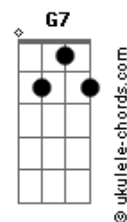

Josiane Nascimento - Chamada Para Esse Tempo

tom:

Intro: Cm Ab Eb G G

Cm Ab
Ôh, ôh
Eb G7
Mulher cristã chamada para este tempo

Cm Ab
Ôh, ôh
Eb G Cm
Mulher cristã chamada para este tempo

[Primeira Parte]

G
Eu fui chamada por Deus
Cm
Em meio a um tempo de crise
Ab7 G
Escolhida pra adorar

O Seu nome exaltar
Cm
Mostrar o brilho de Cristo

[Refrão]

G
Eu fui chamada por Deus
Cm
Em meio a um tempo de crise
Ab7 G
Escolhida pra adorar
Cm G
O Seu nome exaltar
Mostrar o brilho de Cristo, Cristo, Cristo
Cm
Assim como Ester

Ab7 G7
Que ouvindo a mensagem se incomodou
Fm
O Senhor te escolheu
G Cm Ab G
E para este tempo Ele te levantou
Cm C7
E se te calares, socorro
Fm
E livramento de outra parte virá
Cm
Mas te lembra, Ester
Ab G Cm
Deus te levantou para guerrear

[Segunda Parte]

G
Tem gente sofrendo
Cm Ab
Tem gente chorando precisando de você
G
Desanimado, sentenciado

Acordes

Cm C C C7
Prestes a morrer
Fm
Não podes te calar
Cm
Não podes aceitar esta situação
Ab7
Foi Deus quem te chamou
G Cm
Para vencer pelo jejum e pela oração

[Solo] Cm Bb Ab Bb G Cm Ab

[Terceira Parte]

G
Tem gente sofrendo
Cm Ab
Tem gente chorando precisando de você
G
Desanimado, sentenciado

Cm C C C7
Prestes a morrer
Fm
Não podes te calar
Cm
Não podes aceitar esta situação
Ab7
Foi Deus quem te chamou
G Cm
Para vencer pelo jejum e pela oração

[Refrão]

G
Eu fui chamada por Deus
Cm
Em meio a um tempo de crise
Ab7 G
Escolhida pra adorar
O Seu nome exaltar
Cm
Mostrar o brilho de Cristo
G
Eu fui chamada por Deus
Cm
Em meio a um tempo de crise
Ab7 G
Escolhida pra adorar
O Seu nome exaltar
Cm
Mostrar o brilho de Cristo, Cristo, Cristo

[Final]

Cm Ab
Ôh, ôh
Eb G7
Mulher cristã chamada para este tempo