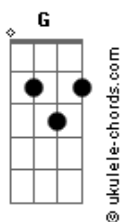

Josiane Nascimento - Chamada Para Esse Tempo

tom:

Intro: Cm Ab Eb G G

Cm Ab
Ôh, ôh
Eb G7
Mulher cristã chamada para este tempo

Cm Ab
Ôh, ôh
Eb G Cm
Mulher cristã chamada para este tempo

[Primeira Parte]

G
Eu fui chamada por Deus
Cm
Em meio a um tempo de crise
Ab7 G
Escolhida pra adorar

O Seu nome exaltar
Cm
Mostrar o brilho de Cristo

[Refrão]

G
Eu fui chamada por Deus
Cm
Em meio a um tempo de crise
Ab7 G
Escolhida pra adorar
Cm G
O Seu nome exaltar
Mostrar o brilho de Cristo, Cristo, Cristo
Cm
Assim como Ester

Ab7 G7
Que ouvindo a mensagem se incomodou
Fm
O Senhor te escolheu
G Cm Ab G
E para este tempo Ele te levantou
Cm C7
E se te calares, socorro
Fm
E livramento de outra parte virá
Cm
Mas te lembra, Ester
Ab G Cm
Deus te levantou para guerrear

[Segunda Parte]

G
Tem gente sofrendo
Cm Ab
Tem gente chorando precisando de você
G
Desanimado, sentenciado

Acordes

Cm C C C7
Prestes a morrer
Fm
Não podes te calar
Cm
Não podes aceitar esta situação
Ab7
Foi Deus quem te chamou
G Cm
Para vencer pelo jejum e pela oração

[Solo] Cm Bb Ab Bb G Cm Ab

[Terceira Parte]

G
Tem gente sofrendo
Cm Ab
Tem gente chorando precisando de você
G
Desanimado, sentenciado

Cm C C C7
Prestes a morrer
Fm
Não podes te calar
Cm
Não podes aceitar esta situação
Ab7
Foi Deus quem te chamou
G Cm
Para vencer pelo jejum e pela oração

[Refrão]

G
Eu fui chamada por Deus
Cm
Em meio a um tempo de crise
Ab7 G
Escolhida pra adorar
O Seu nome exaltar
Cm
Mostrar o brilho de Cristo
G
Eu fui chamada por Deus
Cm
Em meio a um tempo de crise
Ab7 G
Escolhida pra adorar
O Seu nome exaltar
Cm
Mostrar o brilho de Cristo, Cristo, Cristo

[Final]

Cm Ab
Ôh, ôh
Eb G7
Mulher cristã chamada para este tempo