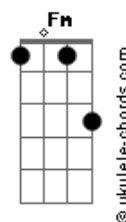

Josiane Nascimento - Chamada Para Esse Tempo

tom:

Intro: Cm Ab Eb G G

Cm Ab
Ôh, ôh
Eb G7
Mulher cristã chamada para este tempo

Cm Ab
Ôh, ôh
Eb G Cm
Mulher cristã chamada para este tempo

[Primeira Parte]

G
Eu fui chamada por Deus
Cm
Em meio a um tempo de crise
Ab7 G
Escolhida pra adorar

O Seu nome exaltar
Cm
Mostrar o brilho de Cristo

[Refrão]

G
Eu fui chamada por Deus
Cm
Em meio a um tempo de crise
Ab7 G
Escolhida pra adorar
Cm G
O Seu nome exaltar
Mostrar o brilho de Cristo, Cristo, Cristo
Cm
Assim como Ester

Ab7 G7
Que ouvindo a mensagem se incomodou
Fm
O Senhor te escolheu
G Cm Ab G
E para este tempo Ele te levantou
Cm C7
E se te calares, socorro
Fm
E livramento de outra parte virá
Cm
Mas te lembra, Ester
Ab G Cm
Deus te levantou para guerrear

[Segunda Parte]

G
Tem gente sofrendo
Cm Ab
Tem gente chorando precisando de você
G
Desanimado, sentenciado

Acordes

Cm C C C7
Prestes a morrer
Fm
Não podes te calar
Cm
Não podes aceitar esta situação
Ab7
Foi Deus quem te chamou
G Cm
Para vencer pelo jejum e pela oração

[Solo] Cm Bb Ab Bb G Cm Ab

[Terceira Parte]

G
Tem gente sofrendo
Cm Ab
Tem gente chorando precisando de você
G
Desanimado, sentenciado

Cm C C C7
Prestes a morrer
Fm
Não podes te calar
Cm
Não podes aceitar esta situação
Ab7
Foi Deus quem te chamou
G Cm
Para vencer pelo jejum e pela oração

[Refrão]

G
Eu fui chamada por Deus
Cm
Em meio a um tempo de crise
Ab7 G
Escolhida pra adorar
O Seu nome exaltar
Cm
Mostrar o brilho de Cristo
G
Eu fui chamada por Deus
Cm
Em meio a um tempo de crise
Ab7 G
Escolhida pra adorar
O Seu nome exaltar
Cm
Mostrar o brilho de Cristo, Cristo, Cristo

[Final]

Cm Ab
Ôh, ôh
Eb G7
Mulher cristã chamada para este tempo