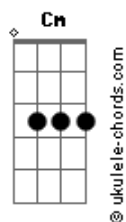

Josiane Nascimento - Chamada Para Esse Tempo

tom:

Intro: Cm Ab Eb G G

Cm Ab
Ôh, ôh
Eb G7
Mulher cristã chamada para este tempo

Cm Ab
Ôh, ôh
Eb G Cm
Mulher cristã chamada para este tempo

[Primeira Parte]

G
Eu fui chamada por Deus
Cm
Em meio a um tempo de crise
Ab7 G
Escolhida pra adorar

O Seu nome exaltar
Cm
Mostrar o brilho de Cristo

[Refrão]

G
Eu fui chamada por Deus
Cm
Em meio a um tempo de crise
Ab7 G
Escolhida pra adorar
Cm G
O Seu nome exaltar
Mostrar o brilho de Cristo, Cristo, Cristo
Cm
Assim como Ester

Ab7 G7
Que ouvindo a mensagem se incomodou
Fm
O Senhor te escolheu
G Cm Ab G
E para este tempo Ele te levantou
Cm C7
E se te calares, socorro
Fm
E livramento de outra parte virá
Cm
Mas te lembra, Ester
Ab G Cm
Deus te levantou para guerrear

[Segunda Parte]

G
Tem gente sofrendo
Cm Ab
Tem gente chorando precisando de você
G
Desanimado, sentenciado

Acordes

Cm C C C7
Prestes a morrer
Fm
Não podes te calar
Cm
Não podes aceitar esta situação
Ab7
Foi Deus quem te chamou
G Cm
Para vencer pelo jejum e pela oração

[Solo] Cm Bb Ab Bb G Cm Ab

[Terceira Parte]

G
Tem gente sofrendo
Cm Ab
Tem gente chorando precisando de você
G
Desanimado, sentenciado

Cm C C C7
Prestes a morrer
Fm
Não podes te calar
Cm
Não podes aceitar esta situação
Ab7
Foi Deus quem te chamou
G Cm
Para vencer pelo jejum e pela oração

[Refrão]

G
Eu fui chamada por Deus
Cm
Em meio a um tempo de crise
Ab7 G
Escolhida pra adorar
O Seu nome exaltar
Cm
Mostrar o brilho de Cristo
G
Eu fui chamada por Deus
Cm
Em meio a um tempo de crise
Ab7 G
Escolhida pra adorar
O Seu nome exaltar
Cm
Mostrar o brilho de Cristo, Cristo, Cristo

[Final]

Cm Ab
Ôh, ôh
Eb G7
Mulher cristã chamada para este tempo