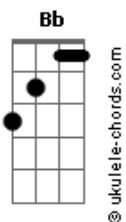

Josiane Nascimento - Chamada Para Esse Tempo

tom:

Intro: Cm Ab Eb G G

Cm Ab
Ôh, ôh
Eb G7
Mulher cristã chamada para este tempo

Cm Ab
Ôh, ôh
Eb G Cm
Mulher cristã chamada para este tempo

[Primeira Parte]

G
Eu fui chamada por Deus
Cm
Em meio a um tempo de crise
Ab7 G
Escolhida pra adorar

O Seu nome exaltar
Cm
Mostrar o brilho de Cristo

[Refrão]

G
Eu fui chamada por Deus
Cm
Em meio a um tempo de crise
Ab7 G
Escolhida pra adorar
Cm G
O Seu nome exaltar
Mostrar o brilho de Cristo, Cristo, Cristo
Cm
Assim como Ester

Ab7 G7
Que ouvindo a mensagem se incomodou
Fm
O Senhor te escolheu
G Cm Ab G
E para este tempo Ele te levantou
Cm C7
E se te calares, socorro
Fm
E livramento de outra parte virá
Cm
Mas te lembra, Ester
Ab G Cm
Deus te levantou para guerrear

[Segunda Parte]

G
Tem gente sofrendo
Cm Ab
Tem gente chorando precisando de você
G
Desanimado, sentenciado

Acordes

Cm C C C7
Prestes a morrer
Fm
Não podes te calar
Cm
Não podes aceitar esta situação
Ab7
Foi Deus quem te chamou
G Cm
Para vencer pelo jejum e pela oração

[Solo] Cm Bb Ab Bb G Cm Ab

[Terceira Parte]

G
Tem gente sofrendo
Cm Ab
Tem gente chorando precisando de você
G
Desanimado, sentenciado

Cm C C C7
Prestes a morrer
Fm
Não podes te calar
Cm
Não podes aceitar esta situação
Ab7
Foi Deus quem te chamou
G Cm
Para vencer pelo jejum e pela oração

[Refrão]

G
Eu fui chamada por Deus
Cm
Em meio a um tempo de crise
Ab7 G
Escolhida pra adorar
O Seu nome exaltar
Cm
Mostrar o brilho de Cristo
G
Eu fui chamada por Deus
Cm
Em meio a um tempo de crise
Ab7 G
Escolhida pra adorar
O Seu nome exaltar
Cm
Mostrar o brilho de Cristo, Cristo, Cristo

[Final]

Cm Ab
Ôh, ôh
Eb G7
Mulher cristã chamada para este tempo