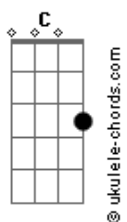

Josiane Nascimento - Chamada Para Esse Tempo

tom:

Intro: Cm Ab Eb G G

Cm Ab
Ôh, ôh
Eb G7
Mulher cristã chamada para este tempo

Cm Ab
Ôh, ôh
Eb G Cm
Mulher cristã chamada para este tempo

[Primeira Parte]

G
Eu fui chamada por Deus
Cm
Em meio a um tempo de crise
Ab7 G
Escolhida pra adorar

O Seu nome exaltar
Cm
Mostrar o brilho de Cristo

[Refrão]

G
Eu fui chamada por Deus
Cm
Em meio a um tempo de crise
Ab7 G
Escolhida pra adorar
Cm G
O Seu nome exaltar
Mostrar o brilho de Cristo, Cristo, Cristo
Cm
Assim como Ester

Ab7 G7
Que ouvindo a mensagem se incomodou
Fm
O Senhor te escolheu
G Cm Ab G
E para este tempo Ele te levantou
Cm C7
E se te calares, socorro
Fm
E livramento de outra parte virá
Cm
Mas te lembra, Ester
Ab G Cm
Deus te levantou para guerrear

[Segunda Parte]

G
Tem gente sofrendo
Cm Ab
Tem gente chorando precisando de você
G
Desanimado, sentenciado

Acordes

Cm C C C7
Prestes a morrer
Fm
Não podes te calar
Cm
Não podes aceitar esta situação
Ab7
Foi Deus quem te chamou
G Cm
Para vencer pelo jejum e pela oração

[Solo] Cm Bb Ab Bb G Cm Ab

[Terceira Parte]

G
Tem gente sofrendo
Cm Ab
Tem gente chorando precisando de você
G
Desanimado, sentenciado

Cm C C C7
Prestes a morrer
Fm
Não podes te calar
Cm
Não podes aceitar esta situação
Ab7
Foi Deus quem te chamou
G Cm
Para vencer pelo jejum e pela oração

[Refrão]

G
Eu fui chamada por Deus
Cm
Em meio a um tempo de crise
Ab7 G
Escolhida pra adorar
O Seu nome exaltar
Cm
Mostrar o brilho de Cristo
G
Eu fui chamada por Deus
Cm
Em meio a um tempo de crise
Ab7 G
Escolhida pra adorar
O Seu nome exaltar
Cm
Mostrar o brilho de Cristo, Cristo, Cristo

[Final]

Cm Ab
Ôh, ôh
Eb G7
Mulher cristã chamada para este tempo