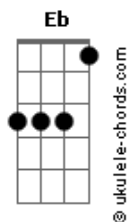

Josiane Nascimento - Chamada Para Esse Tempo

tom:

Intro: Cm Ab Eb G G

Cm Ab
Ôh, ôh
Eb G7
Mulher cristã chamada para este tempo

Cm Ab
Ôh, ôh
Eb G Cm
Mulher cristã chamada para este tempo

[Primeira Parte]

G
Eu fui chamada por Deus
Cm
Em meio a um tempo de crise
Ab7 G
Escolhida pra adorar

O Seu nome exaltar
Cm
Mostrar o brilho de Cristo

[Refrão]

G
Eu fui chamada por Deus
Cm
Em meio a um tempo de crise
Ab7 G
Escolhida pra adorar
Cm G
O Seu nome exaltar
Mostrar o brilho de Cristo, Cristo, Cristo
Cm
Assim como Ester

Ab7 G7
Que ouvindo a mensagem se incomodou
Fm
O Senhor te escolheu
G Cm Ab G
E para este tempo Ele te levantou
Cm C7
E se te calares, socorro
Fm
E livramento de outra parte virá
Cm
Mas te lembra, Ester
Ab G Cm
Deus te levantou para guerrear

[Segunda Parte]

G
Tem gente sofrendo
Cm Ab
Tem gente chorando precisando de você
G
Desanimado, sentenciado

Acordes

Cm C C C7
Prestes a morrer
Fm
Não podes te calar
Cm
Não podes aceitar esta situação
Ab7
Foi Deus quem te chamou
G Cm
Para vencer pelo jejum e pela oração

[Solo] Cm Bb Ab Bb G Cm Ab

[Terceira Parte]

G
Tem gente sofrendo
Cm Ab
Tem gente chorando precisando de você
G
Desanimado, sentenciado

Cm C C C7
Prestes a morrer
Fm
Não podes te calar
Cm
Não podes aceitar esta situação
Ab7
Foi Deus quem te chamou
G Cm
Para vencer pelo jejum e pela oração

[Refrão]

G
Eu fui chamada por Deus
Cm
Em meio a um tempo de crise
Ab7 G
Escolhida pra adorar
O Seu nome exaltar
Cm
Mostrar o brilho de Cristo
G
Eu fui chamada por Deus
Cm
Em meio a um tempo de crise
Ab7 G
Escolhida pra adorar
O Seu nome exaltar
Cm
Mostrar o brilho de Cristo, Cristo, Cristo

[Final]

Cm Ab
Ôh, ôh
Eb G7
Mulher cristã chamada para este tempo