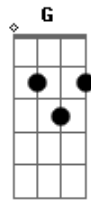

# Joseph Alves - LGM

tom:

[Primeira Parte]

Am F  
 Nos encontramos a primeira vez num domingo a noite  
 C  
 Eu olhei pra você e pensei, mas que bela noite  
 G Am  
 Que belo sorriso, que belos cabelos, que belo olhar  
 F C  
 E meus olhos só conseguiam te encontrar  
 G  
 Só conseguiam te encontrar  
 F G Am  
 Logo depois cê curtiu todo o meu Instagram  
 C  
 Foi isso que animou minha manhã, minha manhã

[Segunda Parte]

Am F  
 Saímos pra tomar só um baldinho, e lembro que disseram assim  
 C G  
 Vai outro baldinho aí? Vai outro baldinho aí?  
 Am F  
 E pra animar o meu carnaval, você era a fantasia  
 C G  
 Que eu queria só pra mim, só pra mim  
 F G  
 Amanhecemos e saudamos juntos o sol  
 Am F

## Acordes

© ukulele-chords.com

© ukulele-chords.com

© ukulele-chords.com

© ukulele-chords.com

Que brilhava como você, como você

[Refrão]

C Am F  
 Ei, como é belo seu sorriso, como é belo seu jeitinho  
 F C  
 Como é belo o seu rosto, como é belo o seu  
 Am F  
 Como é belo seu sorriso, como é belo seu jeitinho  
 F C  
 Como é belo o seu rosto, como é belo o seu

[Solo] C Am F C Am F

[Terceira Parte]

C Am  
 O seu vermelho, as suas curvas, os seus lábios  
 F F  
 Era tudo que eu queria, era tudo que eu queria, ah  
 C Am  
 Como é bom andar com você de mãos dadas  
 F F  
 Beijar tua boca sem ligar pra nada, sem ligar pra nada, ah  
 Am F C  
 Te beijar na cachoeira era a coisa mais incrível que um dia eu  
 G  
 Sonhei pra mim, que um dia eu sonhei