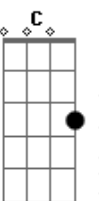

© ukulele-chords.com

De tu cuerpo al florecer

Dm Am
Dame vida y dame aliento
A7 F
Que yo ya perdí el conocimiento

Dm Am
Solo quédate un momento
(Tan solo un momentito más, mi amor)

A7
Hasta evaporarnos en el viento

Bb C
No hay motivos
F A7
Para decirnos adiós tan pronto

Bb C
Sigo vivo
F A7
Créemelo, mi amor, no soy tan tonto

Bb C F
Si tú quisieras esta noche
A7 Bb
Ir a bailar un chachachá

C F
Yo te puedo enamorar

F Dm
No hay motivos
Am A7 F
Para decirnos adiós tan pronto

Dm
Sigo vivo
Am A7
Créemelo, mi amor, no soy tan tonto

Bb C F
Si tú quisieras esta noche
A7 Bb
Ir a bailar un chachachá

C F
Yo te puedo enamorar

[Final] F Dm Am A7
F Dm Am A7
F Dm Am A7
F