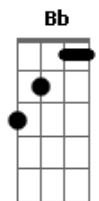

Jósean Log - Chachachá

tom:

Intro: F Dm Am A7
F Dm Am A7

F Dm Am
Dame de tu vida y de tu tiempo
A7 F
Suficientes para ver

Dm Am
Dentro de tus ojos el momento
A7 F
Que me obligue a renacer

Dm Am
Dame vida y dame aliento
A7 F
Que yo ya perdí el conocimiento

C
Yo te puedo enamorar

(F Dm Am A7)

F Dm Am
Dame de tu vida y de tu tiempo, ooh
A7 F

Que te quiero conocer
Dm Am
Déjame sentir el movimiento, ooh
A7 F

Acordes

© ukulele-chords.com

© ukulele-chords.com

© ukulele-chords.com

© ukulele-chords.com

© ukulele-chords.com

© ukulele-chords.com

De tu cuerpo al florecer

Dm Am
Dame vida y dame aliento
A7 F
Que yo ya perdí el conocimiento

Dm Am
Solo quédate un momento
(Tan solo un momentito más, mi amor)