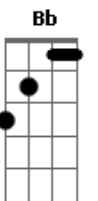

C
Yo te puedo enamorar
(F Dm Am A7)

F Dm Am
Dame de tu vida y de tu tiempo, ooh
A7 F
Que te quiero conocer

Dm Am
Déjame sentir el movimiento, ooh
A7 F

Acordes

© ukulele-chords.com

© ukulele-chords.com

© ukulele-chords.com

© ukulele-chords.com

© ukulele-chords.com

© ukulele-chords.com

De tu cuerpo al florecer

Dm Am
Dame vida y dame aliento
A7 F
Que yo ya perdí el conocimiento

Dm Am
Solo quédate un momento
(Tan solo un momentito más, mi amor)