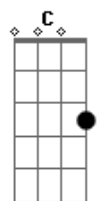

C
Yo te puedo enamorar

(F Dm Am A7)

F Dm Am
Dame de tu vida y de tu tiempo, ooh
A7 F
Que te quiero conocer

Dm Am
Déjame sentir el movimiento, ooh
A7 F

Acordes

© ukulele-chords.com

© ukulele-chords.com

© ukulele-chords.com

© ukulele-chords.com

© ukulele-chords.com

© ukulele-chords.com

De tu cuerpo al florecer

Dm Am
Dame vida y dame aliento
A7 F
Que yo ya perdí el conocimiento

Dm Am
Solo quédate un momento
(Tan solo un momentito más, mi amor)