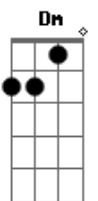

C
Yo te puedo enamorar
(F Dm Am A7)

F Dm Am
Dame de tu vida y de tu tiempo, ooh
A7 F
Que te quiero conocer

Dm Am
Déjame sentir el movimiento, ooh
A7 F

Acordes

© ukulele-chords.com

© ukulele-chords.com

© ukulele-chords.com