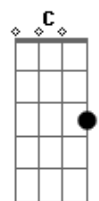

C
Yo te puedo enamorar

(F Dm Am A7)

F Dm Am
Dame de tu vida y de tu tiempo, ooh
A7 F

Que te quiero conocer
Dm Am
Déjame sentir el movimiento, ooh
A7 F

Acordes

© ukulele-chords.com

© ukulele-chords.com

© ukulele-chords.com

© ukulele-chords.com

© ukulele-chords.com

© ukulele-chords.com

De tu cuerpo al florecer

Dm Am
Dame vida y dame aliento
A7 F
Que yo ya perdí el conocimiento

Dm Am
Solo quédate un momento
(Tan solo un momentito más, mi amor)