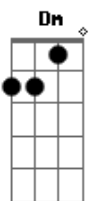

C
Yo te puedo enamorar

(F Dm Am A7)

F Dm Am
Dame de tu vida y de tu tiempo, ooh
A7 F

Que te quiero conocer
Dm Am
Déjame sentir el movimiento, ooh
A7 F

Acordes

© ukulele-chords.com

© ukulele-chords.com

© ukulele-chords.com