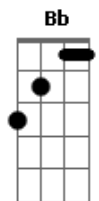

Jósean Log - Chachachá

tom:

Intro: F Dm Am A7
F Dm Am A7

F Dm Am
Dame de tu vida y de tu tiempo
A7 F
Suficientes para ver

Dm Am
Dentro de tus ojos el momento
A7 F
Que me obligue a renacer

Dm Am
Dame vida y dame aliento
A7 F
Que yo ya perdí el conocimiento

C
Yo te puedo enamorar

(F Dm Am A7)

F Dm Am
Dame de tu vida y de tu tiempo, ooh
A7 F
Que te quiero conocer

Dm Am
Déjame sentir el movimiento, ooh
A7 F

Acordes

© ukulele-chords.com

© ukulele-chords.com

© ukulele-chords.com

© ukulele-chords.com

© ukulele-chords.com

© ukulele-chords.com

De tu cuerpo al florecer

Dm Am
Dame vida y dame aliento
A7 F
Que yo ya perdí el conocimiento

Dm Am
Solo quédate un momento
(Tan solo un momentito más, mi amor)