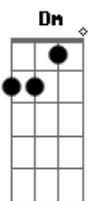

C
Yo te puedo enamorar

(F Dm Am A7)

F Dm Am
Dame de tu vida y de tu tiempo, ooh
A7 F
Que te quiero conocer

Dm Am
Déjame sentir el movimiento, ooh
A7 F

Acordes

© ukulele-chords.com

© ukulele-chords.com

© ukulele-chords.com