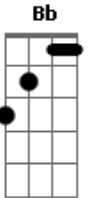

© ukulele-chords.com