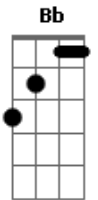

© ukulele-chords.com