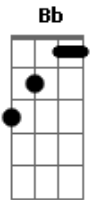

© ukulele-chords.com