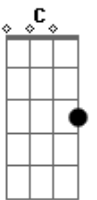

© ukulele-chords.com