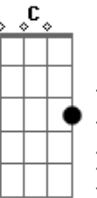

© ukulele-chords.com