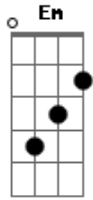

# Jósean Log - Canción Sin Nombre

tom:

Intro: Em Am B Em

Em Am  
Dicen que por el mundo  
B Em  
Va caminando un alma perdida

Am  
Y dicen que sin descanso  
B Em  
Anda buscando una salida  
B Em

O tan solo alguien que le alivie su existir  
( Em Am B )

Em Am  
Dicen que en su caballo  
B Em  
Va galopando a la deriva

Am  
Violento como aquel viento  
B Em  
Que con el tiempo abre la herida

B Em  
Aquella herida profunda y triste del existir

Am B  
No cabe más que dolor  
Em  
En una vida tan triste  
Am  
Como la que le tocó  
B  
En la herida tan grande  
Em  
De un amor que lo dejó  
( Em Am B Em )

Am B  
No cabe más que dolor  
Em  
En una vida tan triste  
Am  
Como en la que le tocó  
B  
Una herida tan grande  
Em  
De un amor que lo dejó  
B  
Una herida tan grande  
Am Em  
De un amor que lo dejó