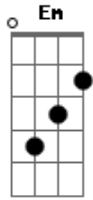

Jósean Log - Canción Sin Nombre

tom:

Intro: Em Am B Em

Em Am
Dicen que por el mundo
B Em
Va caminando un alma perdida

Am
Y dicen que sin descanso
B Em
Anda buscando una salida
B Em
O tan solo alguien que le alivie su existir
(Em Am B)

Em Am
Dicen que en su caballo
B Em
Va galopando a la deriva
Am
Violento como aquel viento
B Em
Que con el tiempo abre la herida
B Em
Aquella herida profunda y triste del existir

Am B
No cabe más que dolor
Em
En una vida tan triste
Am
Como la que le tocó
B
En la herida tan grande
Em
De un amor que lo dejó
(Em Am B Em)

Am B
No cabe más que dolor
Em
En una vida tan triste
Am
Como en la que le tocó
B
Una herida tan grande
Em
De un amor que lo dejó
B
Una herida tan grande
Am Em
De un amor que lo dejó

Acordes

© ukulele-chords.com