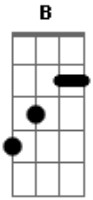

© ukulele-chords.com