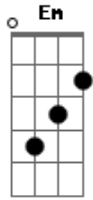

Jósean Log - Canción Sin Nombre

tom:

Intro: Em Am B Em

Em Am
Dicen que por el mundo
B Em
Va caminando un alma perdida

Am
Y dicen que sin descanso
B Em
Anda buscando una salida
B Em

0 tan solo alguien que le alivie su existir
(Em Am B)

Em Am
Dicen que en su caballo
B Em
Va galopando a la deriva

Am
Violento como aquel viento
B Em
Que con el tiempo abre la herida

B Em
Aquella herida profunda y triste del existir

Am B
No cabe más que dolor
Em
En una vida tan triste
Am
Como la que le tocó
B
En la herida tan grande
Em
De un amor que lo dejó
(Em Am B Em)

Am B
No cabe más que dolor
Em
En una vida tan triste
Am
Como en la que le tocó
B
Una herida tan grande
Em
De un amor que lo dejó
B
Una herida tan grande
Am Em
De un amor que lo dejó

Acordes

© ukulele-chords.com