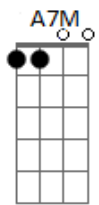

[Refrão]

Reloj, hagamos un trato
 Y congélate el rato
 Que me veas junto a ella
 Y si ves
 Que de mí ella se aleja
 Hasta que vuelva
 Por favor, acelera

[Final] Bm7 E A Gb7
 Bm7 E A A7M

Acordes

© ukulele-chords.com