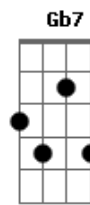

© ukulele-chords.com