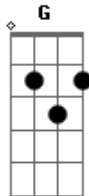

© ukulele-chords.com