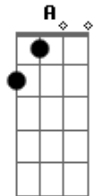

José y el Toro - Reloj Ingrato

tom:

A

¿A dónde fuiste, corazón? Bm7 E7

Te tardaste una vida A G Gb7

Parece una eternidad Bm7 E7

Cuando compras en la esquina A G Gb7

Si no estamos cerca D

El tiempo quema Dm

Las horas son largas A

Frías y eternas G Gb7

Bm7

E7

Acordes

© ukulele-chords.com