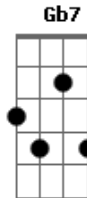

© ukulele-chords.com