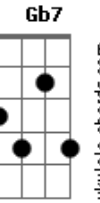

© ukulele-chords.com