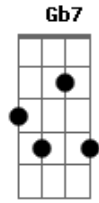

© ukulele-chords.com