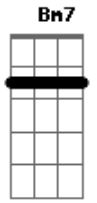

© ukulele-chords.com