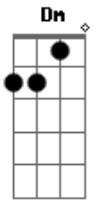

© ukulele-chords.com