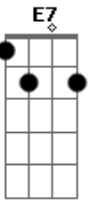

© ukulele-chords.com