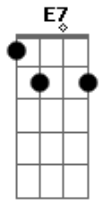

© ukulele-chords.com