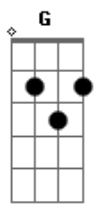

José Wellington - Sarça

tom:

Intro: Em Bm D A
Em Bm D A

[Estrofe]

Em Bm
Minhas sandálias já tirei
D A
Em reverência ao peso da tua glória
Em Bm
Fogo consumidor
D A
Vem agir e passear entre nós

[Pré-Refrão]

G
E eu não vou parar
Bm
Não vou descansar
D
Estremeça minha estrutura
A
Por inteiro me consuma

[Refrão]

G
A sarça vai queimar
Bm
Meu coração incendiar
D
Então vem me consumir
A
Verso vem me consumir
(G A Bm A D A)
(G A Bm A D A)

[Pré-Refrão]

G
E eu não vou parar
Bm
Não vou descansar
D

Acordes

© ukulele-chords.com

© ukulele-chords.com

© ukulele-chords.com

© ukulele-chords.com

© ukulele-chords.com

Estremeça minha estrutura

A
Por inteiro me consuma

[Refrão]

G
A sarça vai queimar
Bm
Meu coração incendiar
D
Então vem me consumir
A
Então vem me consumir

[Solo] G A Bm A D A

[Ponte]

Em Bm
O fogo para sempre irá queimar
D A
O fogo para sempre irá queimar
(Em Bm D A)