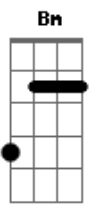

G
E eu não vou parar
Bm
Não vou descansar
D
Estremeça minha estrutura
A
Por inteiro me consuma

[Refrão]

G
A sarça vai queimar
Bm
Meu coração incendiar
D
Então vem me consumir
A
Verso vem me consumir
(G A Bm A D A)
(G A Bm A D A)

[Pré-Refrão]

G
E eu não vou parar
Bm
Não vou descansar
D

Acordes

© ukulele-chords.com

© ukulele-chords.com

© ukulele-chords.com

© ukulele-chords.com

© ukulele-chords.com

Estremeça minha estrutura

A
Por inteiro me consuma

[Refrão]

G
A sarça vai queimar
Bm
Meu coração incendiar
D
Então vem me consumir
A
Então vem me consumir

[Solo] G A Bm A D A

[Ponte]

Em Bm
O fogo para sempre irá queimar
D A
O fogo para sempre irá queimar
(Em Bm D A)