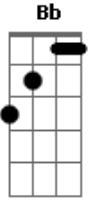

José Wantuil - Mãe Querida

Tom: F
Intro: F F7 Bb Bbm F C F

F C Bb F
Mãe estás tão velhinha cansada e sofrida mas eu te amo mãe
F C Bb
Vejo as marcas em teu rosto causadas pelo o desgosto
F F7
Que seus filhos deram

Bb C F F7 Bb C Dm Bb C F
Ó minha mãe querida, eu te amo demais sei que jesus te ama
Dm Bb C F C
Mamãe e um dia para o céu irá

F C Bb
Mãe pelo o mundo perdido eu vaguei muita gente encontrei
parecido com á senhora
F C Bb
F F7
E o meu carro na estrada parei muitas vezes chorei sentindo a
tua falta

Bb C F F7 Bb C Dm Bb C F
Ó minha mãe querida, eu te amo demais sei que jesus te ama
Dm Bb C F C
Mamãe e um dia para o céu irá

F C Bb F C
Mãe este o meu recado, deixe o mundo de lado e vem para jesus
F C Bb
F F7
Sei que ele hoje te convida ele quer te dar guarida e um lar
la no céu

Bb C F F7 Bb C Dm Bb C F
Ó minha mãe querida, eu te amo demais sei que jesus te ama
Dm Bb C F C
Mamãe e um dia para o céu irá

Acordes

© ukulele-chords.com

© ukulele-chords.com

© ukulele-chords.com

© ukulele-chords.com