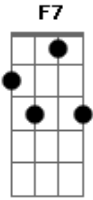

© ukulele-chords.com