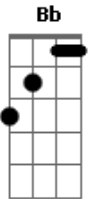

José Wantuil - Mãe Querida

Tom: F
Intro: F F7 Bb Bbm F C F

F C Bb F
Mãe estás tão velhinha cansada e sofrida mas eu te amo mãe
F C Bb
Vejo as marcas em teu rosto causadas pelo o desgosto
F F7
Que seus filhos deram

Bb C F F7 Bb C Dm Bb C F
Ó minha mãe querida, eu te amo demais sei que jesus te ama
Dm Bb C F C
Mamãe e um dia para o céu irá

F C Bb F C
Mãe este o meu recado, deixe o mundo de lado e vem para jesus
F C Bb
F F7
Sei que ele hoje te convida ele quer te dar guarida e um lar
la no céu

Bb C F F7 Bb C Dm Bb C F
Ó minha mãe querida, eu te amo demais sei que jesus te ama
Dm Bb C F C
Mamãe e um dia para o céu irá

Acordes

© ukulele-chords.com

© ukulele-chords.com

© ukulele-chords.com

© ukulele-chords.com