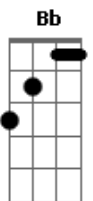

José Wantuil - Mãe Querida

Tom: F
Intro: F F7 Bb Bbm F C F

F C Bb F
Mãe estás tão velhinha cansada e sofrida mas eu te amo mãe
F C Bb
Vejo as marcas em teu rosto causadas pelo o desgosto
F F7
Que seus filhos deram

Bb C F F7 Bb C Dm Bb C F
Ó minha mãe querida, eu te amo demais sei que jesus te ama
Dm Bb C F C
Mamãe e um dia para o céu irá

F C Bb F C
Mãe este o meu recado, deixe o mundo de lado e vem para jesus
F C Bb
F F7
Sei que ele hoje te convida ele quer te dar guarida e um lar
la no céu

Bb C F F7 Bb C Dm Bb C F
Ó minha mãe querida, eu te amo demais sei que jesus te ama
Dm Bb C F C
Mamãe e um dia para o céu irá

Acordes

© ukulele-chords.com

© ukulele-chords.com

© ukulele-chords.com

© ukulele-chords.com