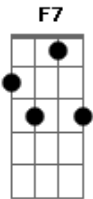

© ukulele-chords.com