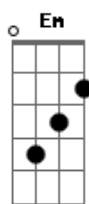

José Vicente - Cautela

tom:

Intro: Em A7 D7M Bm7

Preciso señales de humo
Para entender

Qué pasa por tu cabeza
Cuando me ves

Si hay en tu mirada de plata
Algún gesto de interés

Fui muy lento al leerlo
Discúlpeme

No puedo ofrecer

Mucho más que mi cautela

Al aproximarme a ti
Paila, es así

No sabía que tú también

Querías estar cerca de mi

(Em A7 D7M Bm7)

Que torpeza tan bonita
La de les dos

Que lento ha sido este baile
Entre tú y yo

Agradezco esta segunda
oportunidad

Nuestro nuevo escenario
Es la ciudad

No puedo ofrecer

Mucho más que mi cautela

Al aproximarme a ti
Paila, es así

No sabía que tú también

Querías estar cerca de mi

Acordes