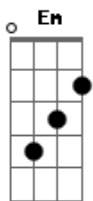

José Vicente - Cautela

tom:

Intro: Em A7 D7M Bm7

Preciso señales de humo
Para entender

Qué pasa por tu cabeza
Cuando me ves

Si hay en tu mirada de plata
Algún gesto de interés

Fui muy lento al leerlo
Discúlpeme

No puedo ofrecer

Mucho más que mi cautela

Al aproximarme a ti

Paila, es así

No sabía que tú también

Querías estar cerca de mi

(Em A7 D7M Bm7)

Que torpeza tan bonita
La de los dos

Que lento ha sido este baile
Entre tú y yo

Agradezco esta segunda
oportunidad

Nuestro nuevo escenario
Es la ciudad

No puedo ofrecer

Mucho más que mi cautela

Al aproximarme a ti

Paila, es así

No sabía que tú también

Querías estar cerca de mi

Acordes

© ukulele-chords.com