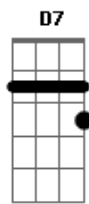

© ukulele-chords.com