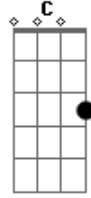

José Roberto - Pega a Mina Pega

Tom: G
Intro: G D Am C

Se correr o bixo pega

D

Se ficar o bixo come

Am

Se pegar o bixo desapega

C

Se comer... Ficar é só pré-liminar.

Acordes

© ukulele-chords.com

© ukulele-chords.com

© ukulele-chords.com

© ukulele-chords.com