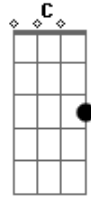

José Roberto - Pega a Mina Pega

Tom: G
Intro: G D Am C

Se correr o bixo pega

D

Se ficar o bixo come

Am

Se pegar o bixo desapega

C

Se comer... Ficar é só pré-liminar.

Acordes

© ukulele-chords.com

© ukulele-chords.com

© ukulele-chords.com

© ukulele-chords.com