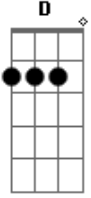

© ukulele-chords.com