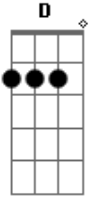

© ukulele-chords.com