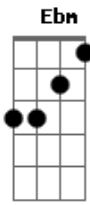

José Roberto - O Último Trem

Tom: Db
Intro: Db Bbm Db Bbm

Db Bbm Ebm Ab
Lá na estação a esperar o último trem
Db Bbm Ebm Ab
Que irá lhe levar pra bem longe de mim
Db Bbm Gb Ab
E eu da estação o último adeus vou lhe dar
Db Bbm Gb Ab
O adeus que me fará toda esta noite chorar

(Repete 1ª)

Gb Ab Db Bbm
Mas amanhã você vai retornar
Gb Ab Db Db7
E nunca mais em partir vai pensar
Gb F Bbm
Essa tristeza que trago em mim
Ebm Ab Db
É por você me fazer infeliz
Arranjos: Db Bbm Ebm Ab Db Bbm Ebm Ab

(Repete 2ª)

Bbm Ab Db
Uou uou é por você me fazer tão infeliz

Acordes

© ukulele-chords.com

© ukulele-chords.com

© ukulele-chords.com

© ukulele-chords.com

© ukulele-chords.com