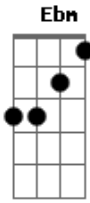

© ukulele-chords.com