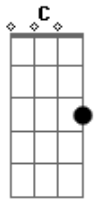

José Roberto - Eu Sou Assim

Tom: F
Intro: F Dm Bb C F Dm Bb C

F Dm
Estou vivendo a vida como ela é
Bb C
Chutando a tristeza que nunca deu pé
F Dm
Eu não dou bola pra quem fala mal de mim
Bb C F C
Eu sou, eu sou assim

F Dm
Um campo inteiro de uma vida pra viver
Bb C
Tudo nós temos a questão é só saber
F Dm
Por isso mostro uma alegria sem ter fim
Bb C F Gm Bb
Eu sou, eu sou assim

F
Não tem defesa pra quem vive à chorar

C Bb F
Matando a força que tem pra lutar
Bb F
Desperte a vida que tem dentro de você
G C
Não se entregue inútil pra vencer

F Dm
Mostre o sorriso que você vive à chover
Bb C
Não faça nada que você não quer fazer
F Dm
No meu esquema a alegria não tem fim
Bb C F
Eu sou, eu sou assim
Intro: F Dm Bb C F Dm Bb C
(Repete 3ª e 4ª)

Dm Bb C F Dm
Eu sou, eu sou assim
Bb C F
Eu sou, eu sou assim

Acordes

© ukulele-chords.com

© ukulele-chords.com

© ukulele-chords.com

© ukulele-chords.com

© ukulele-chords.com

© ukulele-chords.com