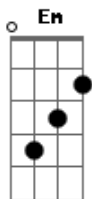

José Roberto - A Dúvida

Tom: C
Intro: F Fm Em Am F G7 C G7

C Am
Não acreditei
F G
No que tu me fizeste, amor
C Am
Não acreditei
F G
No que tu me fizeste, amor
F Fm Em
Se eu te queria até demais
Am
Meu amor
F G7 C G7
Já é muito tarde pra chorar
C Am
Não acreditei
F G
No que tu me fizeste, amor
C Am
Não acreditei
F G
No que tu me fizeste, amor
F Fm Em
Se eu te queria até demais
Am

Solo: F Fm Em Am F G7 C G7
F Fm Em
Se eu te queria até demais
Am
Meu amor
F G7 C G7
Já é muito tarde pra chorar
C Am
Não acreditei... (etc.)

Acordes

© ukulele-chords.com

© ukulele-chords.com

© ukulele-chords.com