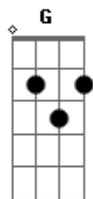

José Roberto - A Dúvida

Tom: C
Intro: F Fm Em Am F G7 C G7

C Am
Não acreditei
F G
No que tu me fizeste, amor
C Am
Não acreditei
F G
No que tu me fizeste, amor
F Fm Em
Se eu te queria até demais
Am
Meu amor
F G7 C G7
Já é muito tarde pra chorar
C Am
Não acreditei
F G
No que tu me fizeste, amor
C Am
Não acreditei
F G
No que tu me fizeste, amor
F Fm Em
Se eu te queria até demais
Am

Solo: F Fm Em Am F G7 C G7
F Fm Em
Se eu te queria até demais
Am
Meu amor
F G7 C G7
Já é muito tarde pra chorar
C Am
Não acreditei... (etc.)

Acordes

© ukulele-chords.com

© ukulele-chords.com

© ukulele-chords.com