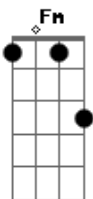

© ukulele-chords.com