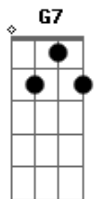

© ukulele-chords.com