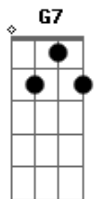

José Roberto - A Dúvida

Tom: C
Intro: F Fm Em Am F G7 C G7

C Am
Não acreditei
F G
No que tu me fizeste, amor
C Am
Não acreditei
F G
No que tu me fizeste, amor
F Fm Em
Se eu te queria até demais
Am
Meu amor
F G7 C G7
Já é muito tarde pra chorar
C Am
Não acreditei
F G
No que tu me fizeste, amor
C Am
Não acreditei
F G
No que tu me fizeste, amor
F Fm Em
Se eu te queria até demais
Am

Solo: F Fm Em Am F G7 C G7
F Fm Em
Se eu te queria até demais
Am
Meu amor
F G7 C G7
Já é muito tarde pra chorar
C Am
Não acreditei... (etc.)

Acordes

© ukulele-chords.com

© ukulele-chords.com

© ukulele-chords.com