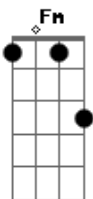

José Roberto - A Dúvida

Tom: C
Intro: F Fm Em Am F G7 C G7

C Am
Não acreditei
F G
No que tu me fizeste, amor
C Am
Não acreditei
F G
No que tu me fizeste, amor
F Fm Em
Se eu te queria até demais
Am
Meu amor
F G7 C G7
Já é muito tarde pra chorar
C Am
Não acreditei
F G
No que tu me fizeste, amor
C Am
Não acreditei
F G
No que tu me fizeste, amor
F Fm Em
Se eu te queria até demais
Am

Meu amor
F G7 C G7
Já é muito tarde pra chorar
C Am
Já se aproximou
F G
A hora das partida, amor
C Am
Já se aproximou
F G
A hora da partida, amor
F Fm Em
Jamais terá um novo amor
Am
Igual a mim
F G7 C G7
Porque o castigo vem depois

Solo: F Fm Em Am F G7 C G7
F Fm Em
Se eu te queria até demais
Am
Meu amor
F G7 C G7
Já é muito tarde pra chorar
C Am
Não acreditei... (etc.)

Acordes

© ukulele-chords.com

© ukulele-chords.com

© ukulele-chords.com