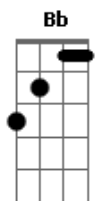

José Ribeiro - Porteiro suba e diga

Tom: Bb
Intro: Gm Cm Gm D7 Gm Eb7 D7 Gm

Gm
Porteiro suba e diga a aquela ingrata
Que aqui a espero

D7
Não sairei
Até lhe ter lançado em pleno rosto
O meu desgosto

Gm
E a vergonha que passei
Não tema, não estou embriagado
G7 Cm
Venho controlado, só pra saber

Gm
Se é fato que ela troca os meus abraços
Eb7 D7 Gm
Com os palhaços que vem ao cabaré

Cm
E diga a esses trouxas
Gm
Que bebem e comem
D7

Que aqui tem um homem

Gm
Disposto ao que for

Cm
Mas diga pra ela

Gm
Que a espero tremendo

Eb7 D7 Gm
Sofrendo e gemendo, morrendo de amor
Dois anos são passados desde quando
Ela chorando

D7
Me apareceu
Dois anos eu lutei para salva-la
Para tirá-la

Gm
Da miséria em que viveu
E tudo para que se me enganava?

G7 Cm
Me atraçoava, fingindo amar

Gm
Porteiro suba e diga a aquela ingrata

Eb7 D7 Gm
Que aqui espero o cabaré fechar.

Acordes

© ukulele-chords.com

© ukulele-chords.com

© ukulele-chords.com

© ukulele-chords.com