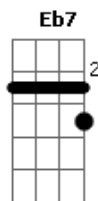

© ukulele-chords.com