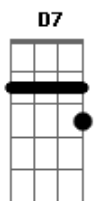

© ukulele-chords.com