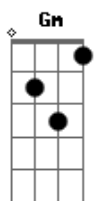

# José Ribeiro - Porteiro suba e diga

Tom: **Bb**  
Intro: **Gm Cm Gm D7 Gm Eb7 D7 Gm**

**Gm**  
Porteiro suba e diga a aquela ingrata  
Que aqui a espero

**D7**  
Não sairei  
Até lhe ter lançado em pleno rosto  
O meu desgosto

**Gm**  
E a vergonha que passei  
Não tema, não estou embriagado  
**G7 Cm**  
Venho controlado, só pra saber

**Gm**  
Se é fato que ela troca os meus abraços  
**Eb7 D7 Gm**  
Com os palhaços que vem ao cabaré

**Cm**  
E diga a esses trouxas  
**Gm**  
Que bebem e comem  
**D7**

Que aqui tem um homem

**Gm**  
Disposto ao que for

**Cm**  
Mas diga pra ela

**Gm**  
Que a espero tremendo

**Eb7 D7 Gm**  
Sofrendo e gemendo, morrendo de amor  
Dois anos são passados desde quando  
Ela chorando

**D7**  
Me apareceu  
Dois anos eu lutei para salva-la  
Para tirá-la

**Gm**  
Da miséria em que viveu  
E tudo para que se me enganava?

**G7 Cm**  
Me atraçoava, fingindo amar

**Gm**  
Porteiro suba e diga a aquela ingrata