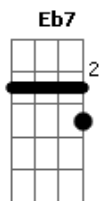

# José Ribeiro - Porteiro suba e diga

Tom: **Bb**  
Intro: **Gm Cm Gm D7 Gm Eb7 D7 Gm**

**Gm**  
Porteiro suba e diga a aquela ingrata  
Que aqui a espero

**D7**  
Não sairei  
Até lhe ter lançado em pleno rosto  
O meu desgosto

**Gm**  
E a vergonha que passei  
Não tema, não estou embriagado  
**G7 Cm**  
Venho controlado, só pra saber

**Gm**  
Se é fato que ela troca os meus abraços  
**Eb7 D7 Gm**  
Com os palhaços que vem ao cabaré

**D7**  
Me apareceu  
Dois anos eu lutei para salva-la  
Para tirá-la

**Gm**  
Da miséria em que viveu  
E tudo para que se me enganava?

**G7 Cm**  
Me atraçoava, fingindo amar

**Gm**  
Porteiro suba e diga a aquela ingrata