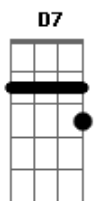

# José Ribeiro - Porteiro suba e diga

Tom: **Bb**  
Intro: **Gm Cm Gm D7 Gm Eb7 D7 Gm**

**Gm**  
Porteiro suba e diga a aquela ingrata  
Que aqui a espero

**D7**  
Não sairei  
Até lhe ter lançado em pleno rosto  
O meu desgosto

**Gm**  
E a vergonha que passei  
Não tema, não estou embriagado  
**G7 Cm**  
Venho controlado, só pra saber

**Gm**  
Se é fato que ela troca os meus abraços  
**Eb7 D7 Gm**  
Com os palhaços que vem ao cabaré

**Cm**  
E diga a esses trouxas  
**Gm**  
Que bebem e comem  
**D7**

Que aqui tem um homem

**Gm**  
Disposto ao que for

**Cm**  
Mas diga pra ela

**Gm**  
Que a espero tremendo

**Eb7 D7 Gm**  
Sofrendo e gemendo, morrendo de amor  
Dois anos são passados desde quando  
Ela chorando

**D7**  
Me apareceu  
Dois anos eu lutei para salva-la  
Para tirá-la

**Gm**  
Da miséria em que viveu  
E tudo para que se me enganava?

**G7 Cm**  
Me atraçoava, fingindo amar

**Gm**  
Porteiro suba e diga a aquela ingrata