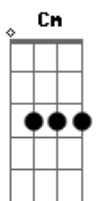

# José Ribeiro - Porteiro suba e diga

Tom: **Bb**  
Intro: **Gm Cm Gm D7 Gm Eb7 D7 Gm**

**Gm**  
Porteiro suba e diga a aquela ingrata  
Que aqui a espero

**D7**  
Não sairei  
Até lhe ter lançado em pleno rosto  
O meu desgosto

**Cm**  
E diga a esses trouxas  
**Gm**  
Que bebem e comem  
**D7**

Que aqui tem um homem

**Gm**  
Disposto ao que for

**Cm**  
Mas diga pra ela

**Gm**  
Que a espero tremendo

**Eb7 D7 Gm**  
Sofrendo e gemendo, morrendo de amor  
Dois anos são passados desde quando  
Ela chorando

**D7**  
Me apareceu  
Dois anos eu lutei para salva-la  
Para tirá-la

**Gm**  
Da miséria em que viveu  
E tudo para que se me enganava?

**G7 Cm**  
Me atraçoava, fingindo amar

**Gm**  
Porteiro suba e diga a aquela ingrata

**Eb7 D7 Gm**  
Que aqui espero o cabaré fechar.