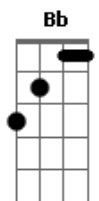

José Ribeiro - Porteiro suba e diga

Tom: **Bb**
Intro: **Gm Cm Gm D7 Gm Eb7 D7 Gm**

Gm
Porteiro suba e diga a aquela ingrata
Que aqui a espero

D7
Não sairei
Até lhe ter lançado em pleno rosto
O meu desgosto

Gm
E a vergonha que passei
Não tema, não estou embriagado
G7 Cm
Venho controlado, só pra saber

Gm
Se é fato que ela troca os meus abraços
Eb7 D7 Gm
Com os palhaços que vem ao cabaré

Cm
E diga a esses trouxas
Gm
Que bebem e comem
D7

Que aqui tem um homem

Gm
Disposto ao que for

Cm
Mas diga pra ela

Gm
Que a espero tremendo

Eb7 D7 Gm
Sofrendo e gemendo, morrendo de amor
Dois anos são passados desde quando
Ela chorando

D7
Me apareceu
Dois anos eu lutei para salva-la
Para tirá-la

Gm
Da miséria em que viveu
E tudo para que se me enganava?

G7 Cm
Me atraçoava, fingindo amar

Gm
Porteiro suba e diga a aquela ingrata
Eb7 D7 Gm
Que aqui espero o cabaré fechar.

Acordes

© ukulele-chords.com