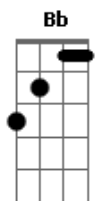

# José Ribeiro - Porteiro suba e diga

Tom: **Bb**  
Intro: **Gm Cm Gm D7 Gm Eb7 D7 Gm**

**Gm**  
Porteiro suba e diga a aquela ingrata  
Que aqui a espero

**D7**  
Não sairei  
Até lhe ter lançado em pleno rosto  
O meu desgosto

**Gm**  
E a vergonha que passei  
Não tema, não estou embriagado  
**G7 Cm**  
Venho controlado, só pra saber

**Gm**  
Se é fato que ela troca os meus abraços  
**Eb7 D7 Gm**  
Com os palhaços que vem ao cabaré

**Cm**  
E diga a esses trouxas  
**Gm**  
Que bebem e comem  
**D7**

Que aqui tem um homem

**Gm**  
Disposto ao que for

**Cm**  
Mas diga pra ela

**Gm**  
Que a espero tremendo

**Eb7 D7 Gm**  
Sofrendo e gemendo, morrendo de amor  
Dois anos são passados desde quando  
Ela chorando

**D7**  
Me apareceu  
Dois anos eu lutei para salva-la  
Para tirá-la

**Gm**  
Da miséria em que viveu  
E tudo para que se me enganava?

**G7 Cm**  
Me atraçoava, fingindo amar

**Gm**  
Porteiro suba e diga a aquela ingrata