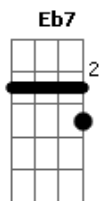

José Ribeiro - Porteiro suba e diga

Tom: Bb
Intro: Gm Cm Gm D7 Gm Eb7 D7 Gm

Gm
Porteiro suba e diga a aquela ingrata
Que aqui a espero

D7
Não sairei
Até lhe ter lançado em pleno rosto
O meu desgosto

Gm
E a vergonha que passei
Não tema, não estou embriagado
G7 Cm
Venho controlado, só pra saber

Gm
Se é fato que ela troca os meus abraços
Eb7 D7 Gm
Com os palhaços que vem ao cabaré

Cm
E diga a esses trouxas
Gm
Que bebem e comem
D7

Que aqui tem um homem

Gm
Disposto ao que for

Cm
Mas diga pra ela

Gm
Que a espero tremendo

G7 Cm
Me atraçoava, fingindo amar

Gm
Porteiro suba e diga a aquela ingrata

Eb7 D7 Gm
Que aqui espero o cabaré fechar.

Acordes

© ukulele-chords.com

© ukulele-chords.com

© ukulele-chords.com

© ukulele-chords.com