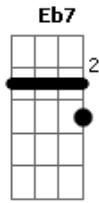

© ukulele-chords.com