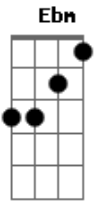

© ukulele-chords.com