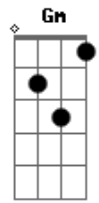

© ukulele-chords.com