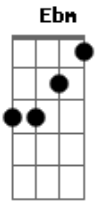

© ukulele-chords.com