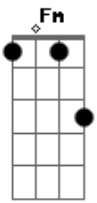

© ukulele-chords.com