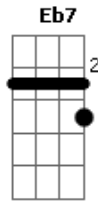

© ukulele-chords.com