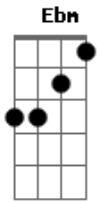

© ukulele-chords.com