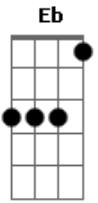

© ukulele-chords.com