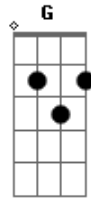

© ukulele-chords.com