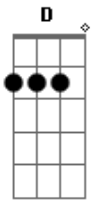

José Orlando - Largue Esse Homem

tom:

Intro: D G A D A D G A D A

D G
Quanto tempo eu te procurei...
A A7 D A
Meu coração queria te entregar...
D G
Finalmente eu te encontrei
A A7 D A
E da minha vida o que será?
D G
Muito apaixonado eu estou...
A D A

Mas minha paixão não vale nada...
D G
Você não pode ser o meu amor...
A A7 D D7
Porque você com outro é casada...
G D
Largue meu bem, largue esse homem
A A7 D D7
Eu quero ver você divorciada...
G D
Largue meu bem, largue esse homem
A D
Você precisa ser a minha amada...
A D
Você precisa ser a minha amada...

Acordes

© ukulele-chords.com