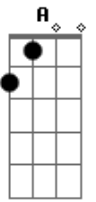

© ukulele-chords.com