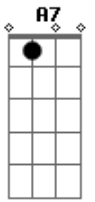

© ukulele-chords.com