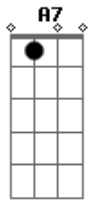

© ukulele-chords.com