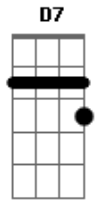

© ukulele-chords.com