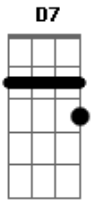

© ukulele-chords.com