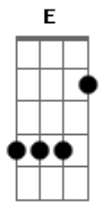

© ukulele-chords.com