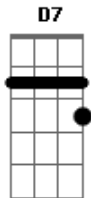

© ukulele-chords.com