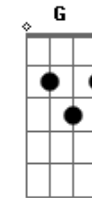

© ukulele-chords.com