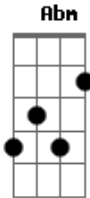

© ukulele-chords.com