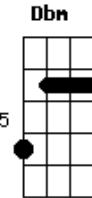

ukulele-chords.com