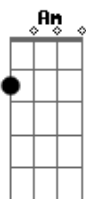

© ukulele-chords.com