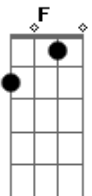

© ukulele-chords.com