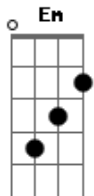

© ukulele-chords.com