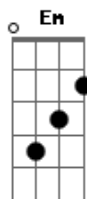

© ukulele-chords.com