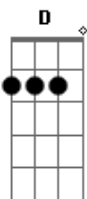

© ukulele-chords.com