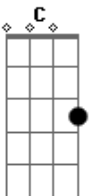

© ukulele-chords.com