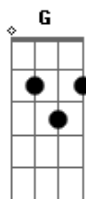

© ukulele-chords.com