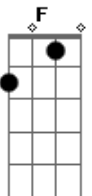

© ukulele-chords.com