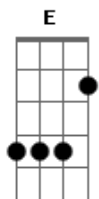

Jose Madero - Érase Una Bestia

tom:

E (forma dos acordes no tom de D)

Capostrate na 2ª casa

[Primeira Parte]

Am F
El sueño ya se marchitó
G
Se me olvidó mi buen humor
Em
Hace unas horas murió Dios
Am
La droga no me funcionó
F
Invisible, oculto
G
Solo en el mundo
Em
Llevó muy pocos puntos
Sí se trató, lo juro

[Pre-Refrão]

C Em
Hoy mi corazón también se oscureció
F G F
Pero no le llamaría luto
C Em
Hoy mi corazón de cansancio se durmió
F G F G
Pero no le llamaría susto, tiene pulso

[Refrão 1]

Am G
Creo que así de oscuro me gusta
Em F
Siento que así de rudo me gusta

Am G
Pégame con el puño, me gusta
Em F
Siento que el ser tuyo me gusta
G C Em
Sí me gusta, sí me gusta

Am G F G
Oh-oh-oh-oh

[Segunda Parte]

C Em
Perdí mi corazón, aquí en la habitación
F G F
Como quiera no le daba uso
C Em
No ha salido el sol, ya habrá otra ocasión

Acordes

© ukulele-chords.com