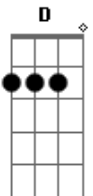

© ukulele-chords.com