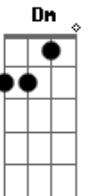

© ukulele-chords.com

F G F G
Hoy soy nada y tú eres mucho, eres mucho

[Refrão 2]

Am G
Creo que así de oscuro me gusta
Em F
Siento que así de rudo me gusta
Am G
Pégame con el puño, me gusta
Em F
Siento que el ser tuyo me gusta
G
Sí me gusta