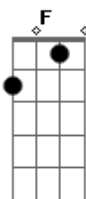

© ukulele-chords.com