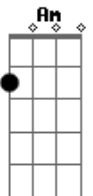

© ukulele-chords.com