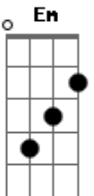

© ukulele-chords.com