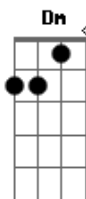

© ukulele-chords.com

F G F G
Hoy soy nada y tú eres mucho, eres mucho

[Refrão 2]

Am G
Creo que así de oscuro me gusta
Em F
Siento que así de rudo me gusta
Am G
Pégame con el puño, me gusta
Em F
Siento que el ser tuyo me gusta
G
Sí me gusta