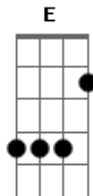

Jose Madero - Érase Una Bestia

tom:

E (forma dos acordes no tom de D)

Capostrate na 2ª casa

[Primeira Parte]

Am F
El sueño ya se marchitó

G
Se me olvidó mi buen humor

Em
Hace unas horas murió Dios

Am
La droga no me funcionó

F
Invisible, oculto

G
Solo en el mundo

Em
Llevó muy pocos puntos

Sí se trató, lo juro

[Pre-Refrão]

C Em
Hoy mi corazón también se oscureció

F G F
Pero no le llamaría luto

C Em
Hoy mi corazón de cansancio se durmió

F G F G
Pero no le llamaría susto, tiene pulso

[Refrão 1]

Am G
Creo que así de oscuro me gusta

Em F
Siento que así de rudo me gusta

Am G
Pégame con el puño, me gusta

Em F
Siento que el ser tuyo me gusta

G C Em
Sí me gusta, sí me gusta

Am G F G
Oh-oh-oh-oh

[Segunda Parte]

C Em
Perdí mi corazón, aquí en la habitación

F G F
Como quiera no le daba uso

C Em
No ha salido el sol, ya habrá otra ocasión

Acordes

© ukulele-chords.com