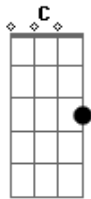

© ukulele-chords.com