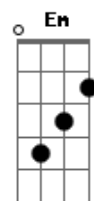

© ukulele-chords.com