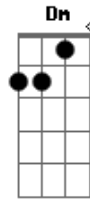

© ukulele-chords.com