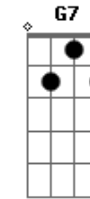

© ukulele-chords.com