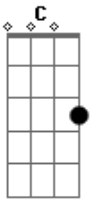

José José - Lo que un dia fue no sera

Tom: C

En tus manos ^C yo aprendí a beber agua ^{Em} ^F
^G Fui gorrión que se quedo preso en tu jaula ^C ^{Em}
^{Am} Porque yo corte mis alas y el alpiste que me dabas
^D Fue tan poco y sin embargo yo te amaba ^G
^C Fue mi canto para ti siempre completo ^{Em} ^F
^G Sin ti no pude volar en otro cielo ^C ^{Em}
^{Am} Pero me dejaste solo, confundido y olvidado ^F
^D Y otra mano me ofreció el fruto anhelado ^G

[Refrão]

^C Lo que un día fue no sera ^F ^{Em}
^{Dm} Ya no vuelvas a buscarme ^G
^{Em} No tengo nada que darte ^{A7}
^{Dm} De tu alpiste me canse ^G
^C Vete a volar a otros cielos ^F ^{Em}
^{Dm}

Y deja abierta tu jaula
^{Em} Tal vez otro gorrión caiga ^{A7}
^{Dm} Pero dale e de beber ^{G7} ^C
^C Déjame encender la luz no quiero nada ^{Em} ^F
^G Si esto hubiera sido ayer lo tomaría ^C ^{Em}
^{Am} La primera vez te ofreces para que yo aquí me quede ^F
^D Pero sin amarte ya que ganaría ^G

[Refrão]

^C Lo que un día fue no sera ^F ^{Em}
^{Dm} Ya no vuelvas a buscarme ^G
^{Em} No tengo nada que darte ^{A7}
^{Dm} De tu alpiste me canse ^G
^C Vete a volar a otros cielos ^F ^{Em}
^{Dm} Y deja abierta tu jaula ^G
^{Em} Tal vez otro gorrión caiga ^{A7}
^{Dm} Pero dale e de beber ^{G7} ^C

Acordes

© ukulele-chords.com