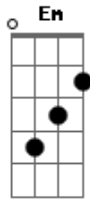

José José - Lo que un dia fue no sera

Tom: C

En tus manos ^C yo aprendí a beber agua ^{Em} ^F
^G Fui gorrión que se quedo preso en tu jaula ^C ^{Em}
^{Am} Porque yo corte mis alas y el alpiste que me dabas
^D Fue tan poco y sin embargo yo te amaba ^G
^C Fue mi canto para ti siempre completo ^{Em} ^F
^G Sin ti no pude volar en otro cielo ^C ^{Em}
^{Am} Pero me dejaste solo, confundido y olvidado ^F
^D Y otra mano me ofreció el fruto anhelado ^G

[Refrão]

^C Lo que un día fue no sera ^F ^{Em}
^{Dm} Ya no vuelvas a buscarme ^G
^{Em} No tengo nada que darte ^{A7}
^{Dm} De tu alpiste me canse ^G
^C Vete a volar a otros cielos ^F ^{Em}
^{Dm}

Y deja abierta tu jaula
^{Em} Tal vez otro gorrión caiga ^{A7}
^{Dm} Pero dale e de beber ^{G7} ^C
^C Déjame encender la luz no quiero nada ^{Em} ^F
^G Si esto hubiera sido ayer lo tomaría ^C ^{Em}
^{Am} La primera vez te ofreces para que yo aquí me quede ^F
^D Pero sin amarte ya que ganaría ^G

[Refrão]

^C Lo que un día fue no sera ^F ^{Em}
^{Dm} Ya no vuelvas a buscarme ^G
^{Em} No tengo nada que darte ^{A7}
^{Dm} De tu alpiste me canse ^G
^C Vete a volar a otros cielos ^F ^{Em}
^{Dm} Y deja abierta tu jaula ^G
^{Em} Tal vez otro gorrión caiga ^{A7}
^{Dm} Pero dale e de beber ^{G7} ^C

Acordes

© ukulele-chords.com

© ukulele-chords.com

© ukulele-chords.com

© ukulele-chords.com

© ukulele-chords.com

© ukulele-chords.com

© ukulele-chords.com

© ukulele-chords.com

© ukulele-chords.com