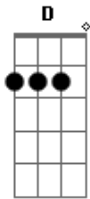

José José - Lo que un dia fue no sera

Tom: C

En tus manos ^C yo aprendí a beber agua ^{Em} ^F
^G Fui gorrión que se quedo preso en tu jaula ^C ^{Em}
^{Am} Porque yo corte mis alas y el alpiste que me dabas
^D Fue tan poco y sin embargo yo te amaba ^G
^C Fue mi canto para ti siempre completo ^{Em} ^F
^G Sin ti no pude volar en otro cielo ^C ^{Em}
^{Am} Pero me dejaste solo, confundido y olvidado ^F
^D Y otra mano me ofreció el fruto anhelado ^G

[Refrão]

^C Lo que un día fue no sera ^F ^{Em}
^{Dm} Ya no vuelvas a buscarme ^G
^{Em} No tengo nada que darte ^{A7}
^{Dm} De tu alpiste me canse ^G
^C Vete a volar a otros cielos ^F ^{Em}
^{Dm}

Y deja abierta tu jaula
^{Em} Tal vez otro gorrión caiga ^{A7}
^{Dm} Pero dale e de beber ^{G7} ^C
^C Déjame encender la luz no quiero nada ^{Em} ^F
^G Si esto hubiera sido ayer lo tomaría ^C ^{Em}
^{Am} La primera vez te ofreces para que yo aquí me quede ^F
^D Pero sin amarte ya que ganaría ^G

[Refrão]

^C Lo que un día fue no sera ^F ^{Em}
^{Dm} Ya no vuelvas a buscarme ^G
^{Em} No tengo nada que darte ^{A7}
^{Dm} De tu alpiste me canse ^G
^C Vete a volar a otros cielos ^F ^{Em}
^{Dm} Y deja abierta tu jaula ^G
^{Em} Tal vez otro gorrión caiga ^{A7}
^{Dm} Pero dale e de beber ^{G7} ^C

Acordes

© ukulele-chords.com

© ukulele-chords.com

© ukulele-chords.com

© ukulele-chords.com

© ukulele-chords.com

© ukulele-chords.com

© ukulele-chords.com

© ukulele-chords.com

© ukulele-chords.com