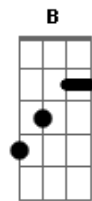

© ukulele-chords.com