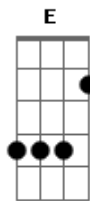

© ukulele-chords.com