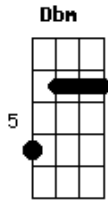

© ukulele-chords.com