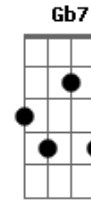

© ukulele-chords.com