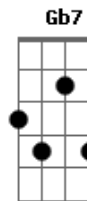

© ukulele-chords.com