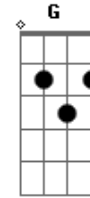

© ukulele-chords.com