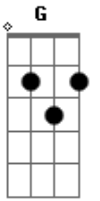

© ukulele-chords.com

[Refrão]

Me busca, Resista
Que a vitória Deus dará
Me ensina, nesta graça
Dai-me força para batalhar
(Que a batalha tu ganharás)

[Refrão Final]

Que a batalha tu ganharás
Que a batalha tu ganharás
Tu ganharás
[Final] C Em Am F G C