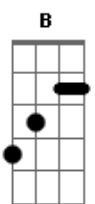

José Claudio Machado - Na Paz do Galpão

tom:

(B Dbm Gb7 B)
(Dbm Gb7 B)

Intro: B Dbm Gb7 B
Dbm Gb7 B E
B Dbm Gb7 B

B
A tarde cai, eu camboneio um mate
Junto ao braseiro do fogo de chão
0 pai-de-fogo, puro cerne de branquilha
Queimando aos poucos na paz do galpão
0 mesmo inverno coloreando o poente
Final de lida, refazendo o dia
Lá no potreiro meu baio pastando
No cinamomo um barreiro em cantoria

B
Por certo a tarde em outros ranchos da campanha
Por serem humildes tenham a paz que tenho aqui
Pois só quem traz sua querência dentro d'alma
Sabe guardar toda esta paz dentro de si

B
Encosto a cuia junto ao pé do pai-de-fogo
Chia a cambona repontando o coração
Nas horas mansas que a guitarra faz ponteio
Nas horas mansas que a guitarra faz ponteio

Dbm Gb
Nas horas mansas que a guitarra faz ponteio
B
Nas horas mansas que a guitarra faz ponteio
B
Nas horas mansas que a guitarra faz ponteio

Acordes

© ukulele-chords.com