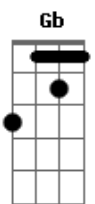

© ukulele-chords.com