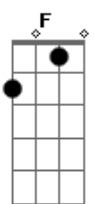

José Claudio Machado - Na Paz do Galpão

tom:

(B Dbm Gb7 B)
(Dbm Gb7 B)

Intro: B Dbm Gb7 B
Dbm Gb7 B E
B Dbm Gb7 B

B
A tarde cai, eu camboneio um mate
Junto ao braseiro do fogo de chão
0 pai-de-fogo, puro cerne de branquilha
Queimando aos poucos na paz do galpão
0 mesmo inverno coloreando o poente
Final de lida, refazendo o dia
Lá no potreiro meu baio pastando
No cinamomo um barreiro em cantoria

© ukulele-chords.com

© ukulele-chords.com

© ukulele-chords.com

© ukulele-chords.com

© ukulele-chords.com

B
É lento o tempo na paz do galpão
Ainda mais quando a saudade bate
As soledades vou matando aos poucos
Na parceria da guitarra e do mate
Então a noite se acomoda nos pelegos
Povoando os sonhos de ilusão e calma
Toda essa paz é um bichará pro inverno
Faz bem pro corpo e acalenta a alma
Por certo a tarde em outros ranchos da campanha
Por serem humildes tenham a paz que tenho aqui
Pois só quem traz sua querência dentro d'alma
Sabe guardar toda esta paz dentro de si
Encosto a cuia junto ao pé do pai-de-fogo
Chia a cambona repontando o coração
Nas horas mansas que a guitarra faz ponteio
Nas horas mansas que a guitarra faz ponteio
Nas horas mansas que a guitarra faz ponteio
Nas horas mansas que a guitarra faz ponteio
[Final] E B Gb B