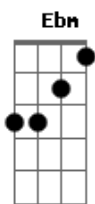

© ukulele-chords.com