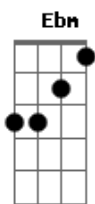

José Claudio Machado - Na Paz do Galpão

tom:

(B Dbm Gb7 B)
(Dbm Gb7 B)

Intro: B Dbm Gb7 B
Dbm Gb7 B E
B Dbm Gb7 B

B
A tarde cai, eu camboneio um mate
Junto ao braseiro do fogo de chão
0 pai-de-fogo, puro cerne de branquilha
Queimando aos poucos na paz do galpão
0 mesmo inverno coloreando o poente
Final de lida, refazendo o dia
Lá no potreiro meu baio pastando
No cinamomo um barreiro em cantoria

B
Por certo a tarde em outros ranchos da campanha
Por serem humildes tenham a paz que tenho aqui
Pois só quem traz sua querência dentro d'alma
Sabe guardar toda esta paz dentro de si

B
Encosto a cuia junto ao pé do pai-de-fogo
Chia a cambona repontando o coração
Nas horas mansas que a guitarra faz ponteio
Nas horas mansas que a guitarra faz ponteio

Dbm Gb
Nas horas mansas que a guitarra faz ponteio
B
Nas horas mansas que a guitarra faz ponteio
B
Nas horas mansas que a guitarra faz ponteio

Acordes

© ukulele-chords.com

© ukulele-chords.com

© ukulele-chords.com

© ukulele-chords.com

© ukulele-chords.com

© ukulele-chords.com

© ukulele-chords.com

© ukulele-chords.com

B
É lento o tempo na paz do galpão
Ainda mais quando a saudade bate
As soledades vou matando aos poucos
Na parceria da guitarra e do mate
Então a noite se acomoda nos pelegos
Povoando os sonhos de ilusão e calma
Toda essa paz é um bichará pro inverno
Faz bem pro corpo e acalenta a alma
Por certo a tarde em outros ranchos da campanha
Por serem humildes tenham a paz que tenho aqui
Pois só quem traz sua querência dentro d'alma
Sabe guardar toda esta paz dentro de si
Encosto a cuia junto ao pé do pai-de-fogo
Chia a cambona repontando o coração
Nas horas mansas que a guitarra faz ponteio
Nas horas mansas que a guitarra faz ponteio
Nas horas mansas que a guitarra faz ponteio
Nas horas mansas que a guitarra faz ponteio
[Final] E B Gb B