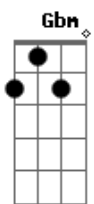

© ukulele-chords.com