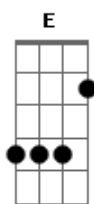

© ukulele-chords.com