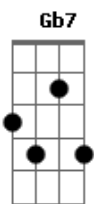

© ukulele-chords.com