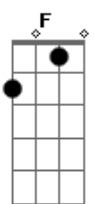

© ukulele-chords.com

B
É lento o tempo na paz do galpão
Ainda mais quando a saudade bate
As soledades vou matando aos poucos
Na parceria da guitarra e do mate
Então a noite se acomoda nos pelegos
Povoando os sonhos de ilusão e calma
Toda essa paz é um bichará pro inverno
Faz bem pro corpo e acalenta a alma
Por certo a tarde em outros ranchos da campanha
Por serem humildes tenham a paz que tenho aqui
Pois só quem traz sua querência dentro d'alma
Sabe guardar toda esta paz dentro de si
Encosto a cuia junto ao pé do pai-de-fogo
Chia a cambona repontando o coração
Nas horas mansas que a guitarra faz ponteio
Nas horas mansas que a guitarra faz ponteio
Nas horas mansas que a guitarra faz ponteio
Nas horas mansas que a guitarra faz ponteio
[Final] E B Gb B