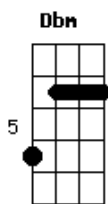

© ukulele-chords.com