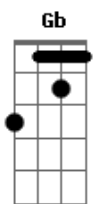

© ukulele-chords.com