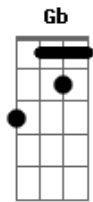

© ukulele-chords.com