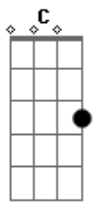

Me fala que a égua tá prenha, que o porco tá gordo
Que o Baio anda solto, que toda cuscada lá em casa comeu

C
Amada

Acordes

© ukulele-chords.com