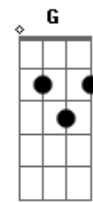

© ukulele-chords.com