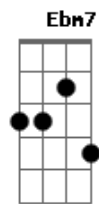

© ukulele-chords.com

E
Aparta no rodeio a solidão local
F **Gb7**
Pealando mal e mal o que a razão quiser
B **Ebm7**
Amada me deu saudade
E
Me fala que a égua tá prenha que o porco tá gordo
F **Gb7**
Que o baio anda solto que toda cuscada lá em casa comeu)
B **E**
Coisa mais sem sorte está peste medonha
F **B**
Curando os mais bichados deu febre no gado
E
Não fosse a chuarada se metendo a besta
Gb7 **B**
Traria mil cabeças com a bênção do pago
E
Dei falta da santinha limpando os pesuelos
F **B**
E do terço de tento nas preces sinuelas
E
Logo em seguidinha é semana santa
Gb7 **B**
Vou cego pra barranca e só depois vou vê-la