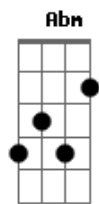

José Claudio Machado - Milonga Abaixo de Mau Tempo

tom:

Intro: **B** **Ebm** **E** **Gb7**

B **E**
Coisa esquisita a gadaria toda
F **B**
Penando a dor do mango com o focinho n'água
E
O campo alagado nos obriga à reza
Gb7 **B**
No ofício de quem leva pra enlutar as mágoas

E
Olhar triste do gado atravessando o rio
F **B**
A baba dos cansados afogando a volta
E
A manha de quem berra no capão do mato
Gb7 **B** **Gb**
E o brabo de quem cerca repontando a tropa

Abm **Ebm**
(Agarra amigo o laço enquanto o boi tá vivo
E
A enchente anda danada molestando o pasto
F **Gb7**
A passo que descampa a pampa dos mil réis

Abm **Ebm**
E a bóia que se come retrucando o tempo

Acordes

© ukulele-chords.com

© ukulele-chords.com

© ukulele-chords.com

© ukulele-chords.com

© ukulele-chords.com

© ukulele-chords.com