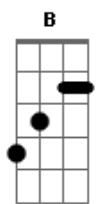

José Claudio Machado - Milonga Abaixo de Mau Tempo

tom:

Intro: **B** **Ebm** **E** **Gb7**

B **E**
Coisa esquisita a gadaria toda
F **B**
Penando a dor do mango com o focinho n'água
E
O campo alagado nos obriga à reza
Gb7 **B**
No ofício de quem leva pra enlutar as mágoas

E
Olhar triste do gado atravessando o rio
F **B**
A baba dos cansados afogando a volta
E
A manha de quem berra no capão do mato
Gb7 **B** **Gb**
E o brabo de quem cerca repontando a tropa

Abm **Ebm**
(Agarra amigo o laço enquanto o boi tá vivo
E
A enchente anda danada molestando o pasto
F **Gb7**
A passo que descampa a pampa dos mil réis

Abm **Ebm**
E a bóia que se come retrucando o tempo

Acordes

© ukulele-chords.com

© ukulele-chords.com

© ukulele-chords.com

© ukulele-chords.com

© ukulele-chords.com

© ukulele-chords.com

© ukulele-chords.com

© ukulele-chords.com

E
Aparta no rodeio a solidão local
F **Gb7**
Pealando mal e mal o que a razão quiser
B **Ebm7**
Amada me deu saudade
E
Me fala que a égua tá prenha que o porco tá gordo
F **Gb7**
Que o baio anda solto que toda cuscada lá em casa comeu)
B **E**
Coisa mais sem sorte está peste medonha
F **B**
Curando os mais bichados deu febre no gado
E
Não fosse a chuarada se metendo a besta
Gb7 **B**
Traria mil cabeças com a bênção do pago
E
Dei falta da santinha limpando os pesuelos
F **B**
E do terço de tento nas preces sinuelas
E
Logo em seguidinha é semana santa
Gb7 **B**
Vou cego pra barranca e só depois vou vê-la