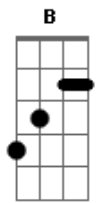

José Claudio Machado - Milonga Abaixo de Mau Tempo

tom:

Intro: **B** **Ebm** **E** **Gb7**

B **E**
Coisa esquisita a gadaria toda
F **B**
Penando a dor do mango com o focinho n'água
E
O campo alagado nos obriga à reza
Gb7 **B**
No ofício de quem leva pra enlutar as mágoas

E
Olhar triste do gado atravessando o rio
F **B**
A baba dos cansados afogando a volta
E
A manha de quem berra no capão do mato
Gb7 **B** **Gb**
E o brabo de quem cerca repontando a tropa

Abm **Ebm**
(Agarra amigo o laço enquanto o boi tá vivo
E
A enchente anda danada molestando o pasto
F **Gb7**
A passo que descampa a pampa dos mil réis

Abm **Ebm**
E a bóia que se come retrucando o tempo

Acordes

© ukulele-chords.com