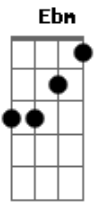

© ukulele-chords.com