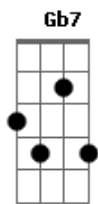

E
Olhar triste do gado atravessando o rio
F **B**
A baba dos cansados afogando a volta
E
A manha de quem berra no capão do mato
Gb7 **B** **Gb**
E o brabo de quem cerca repontando a tropa

Abm **Ebm**
(Agarra amigo o laço enquanto o boi tá vivo
E
A enchente anda danada molestando o pasto
F **Gb7**
A passo que descampa a pampa dos mil réis

Abm **Ebm**
E a bóia que se come retrucando o tempo

Acordes

© ukulele-chords.com

© ukulele-chords.com

© ukulele-chords.com

© ukulele-chords.com

© ukulele-chords.com

© ukulele-chords.com