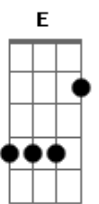

José Claudio Machado - Milonga Abaixo de Mau Tempo

tom:

Intro: **B** **Ebm** **E** **Gb7**

B **E**
Coisa esquisita a gadaria toda
F **B**
Penando a dor do mango com o focinho n'água
E
O campo alagado nos obriga à reza
Gb7 **B**
No ofício de quem leva pra enlutar as mágoas

E
Olhar triste do gado atravessando o rio
F **B**
A baba dos cansados afogando a volta
E
A manha de quem berra no capão do mato
Gb7 **B** **Gb**
E o brabo de quem cerca repontando a tropa

Abm **Ebm**
(Agarra amigo o laço enquanto o boi tá vivo
E
A enchente anda danada molestando o pasto
F **Gb7**
A passo que descampa a pampa dos mil réis

Abm **Ebm**
E a bóia que se come retrucando o tempo

Acordes

© ukulele-chords.com

© ukulele-chords.com

© ukulele-chords.com

© ukulele-chords.com

© ukulele-chords.com

© ukulele-chords.com