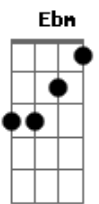

José Claudio Machado - Milonga Abaixo de Mau Tempo

tom:

Intro: **B** **Ebm** **E** **Gb7**

B **E**
Coisa esquisita a gadaria toda
F **B**
Penando a dor do mango com o focinho n'água
E
O campo alagado nos obriga à reza
Gb7 **B**
No ofício de quem leva pra enlutar as mágoas

E
Olhar triste do gado atravessando o rio
F **B**
A baba dos cansados afogando a volta
E
A manha de quem berra no capão do mato
Gb7 **B** **Gb**
E o brabo de quem cerca repontando a tropa

Abm **Ebm**
(Agarra amigo o laço enquanto o boi tá vivo
E
A enchente anda danada molestando o pasto
F **Gb7**
A passo que descampa a pampa dos mil réis

Abm **Ebm**
E a bóia que se come retrucando o tempo

Acordes

© ukulele-chords.com

© ukulele-chords.com

© ukulele-chords.com

© ukulele-chords.com

© ukulele-chords.com

© ukulele-chords.com