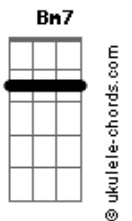

José Claudio Machado - Lástima

tom:

Intro: **Am**
Dm G7 C F
Bm7 E7 Am A7
Dm G7 C F
Bm7 E7 Am

[Primeira Parte]

Am
 Me atrevi perguntar a peonada de prosa
Dm
 O que faço da vida
G7
 E entreguei a palavra do meu coração
C
 Ao violão que aguardava num canto do rancho

F
 A questão é saber, se deixar envolver
Bm7
 Pelo bem, pelo mal mas que tal!

E7
 Se o galpão pede lenha, a saudade uma senha
Am
 E a vida um buçal!

Am **A7**
 Por meu lado a tristeza, assentou no silêncio

Dm
 Um quantas de lua
G7
 E marcou na paleta, as tropilhas que a dor
C

Lastimou no cavalo as pechadas da lida!

F
 As razões que se têm, me castiga o chapéu
Bm7

De tormenta e suor mas o pior
E7 **E** **E**
 É cuidar da manada, quando a tropa desgarrar
E **Am**
 Com o focinho no sal!

[Pré-Refrão]

Dm G7 C Am

Acordes

Amada, apura!... Me serve um mate
Bm7 E7 Am A7

Enquanto late a cachorrada
Dm G7 C F

Lambendo a baba o gado mostra
Bm7 E7 Am

Que a vida gosta um pouco mais!

[Refrão]