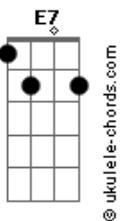

José Claudio Machado - Lástima

tom:

Intro: **Am**
Dm G7 C F
Bm7 E7 Am A7
Dm G7 C F
Bm7 E7 Am

[Primeira Parte]

Am
 Me atrevi perguntar a peonada de prosa
Dm
 O que faço da vida
G7
 E entreguei a palavra do meu coração
C
 Ao violão que aguardava num canto do rancho

F
 A questão é saber, se deixar envolver
Bm7
 Pelo bem, pelo mal mas que tal!

E7
 Se o galpão pede lenha, a saudade uma senha
Am
 E a vida um buçal!

Am **A7**
 Por meu lado a tristeza, assentou no silêncio

Dm
 Um quantas de lua
G7
 E marcou na paleta, as tropilhas que a dor
C

Lastimou no cavalo as pechadas da lida!

F
 As razões que se têm, me castiga o chapéu
Bm7

De tormenta e suor mas o pior
E7 **E** **E**
 É cuidar da manada, quando a tropa desgarrar
E **Am**
 Com o focinho no sal!

[Pré-Refrão]

Dm G7 C Am

Acordes

Amada, apura!... Me serve um mate
Bm7 E7 Am A7

Enquanto late a cachorrada
Dm G7 C F

Lambendo a baba o gado mostra
Bm7 E7 Am

Que a vida gosta um pouco mais!

[Refrão]