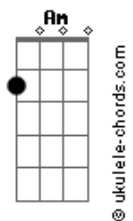

José Claudio Machado - Lástima

tom:

Intro: **Am**
Dm G7 C F
Bm7 E7 Am A7
Dm G7 C F
Bm7 E7 Am

[Primeira Parte]

Am
 Me atrevi perguntar a peonada de prosa
Dm
 O que faço da vida
G7
 E entreguei a palavra do meu coração
C
 Ao violão que aguardava num canto do rancho

F
 A questão é saber, se deixar envolver
Bm7
 Pelo bem, pelo mal mas que tal!

E7
 Se o galpão pede lenha, a saudade uma senha
Am
 E a vida um buçal!

Am **A7**
 Por meu lado a tristeza, assentou no silêncio

Dm
 Um quantas de lua
G7
 E marcou na paleta, as tropilhas que a dor
C

Lastimou no cavalo as pechadas da lida!

F
 As razões que se têm, me castiga o chapéu
Bm7

De tormenta e suor mas o pior
E7 **E** **E**
 É cuidar da manada, quando a tropa desgarrar
E **Am**
 Com o focinho no sal!

[Pré-Refrão]

Dm G7 C Am

Acordes

Amada, apura!... Me serve um mate
Bm7 E7 Am A7

Enquanto late a cachorrada
Dm G7 C F

Lambendo a baba o gado mostra
Bm7 E7 Am

Que a vida gosta um pouco mais!

[Refrão]