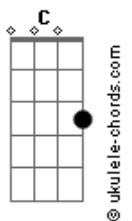

José Claudio Machado - Lástima

tom:

Intro: **Am**
Dm G7 C F
Bm7 E7 Am A7
Dm G7 C F
Bm7 E7 Am

[Primeira Parte]

Am
 Me atrevi perguntar a peonada de prosa
Dm
 O que faço da vida
G7
 E entreguei a palavra do meu coração
C
 Ao violão que aguardava num canto do rancho

F
 A questão é saber, se deixar envolver
Bm7
 Pelo bem, pelo mal mas que tal!

E7
 Se o galpão pede lenha, a saudade uma senha
Am
 E a vida um buçal!

Am **A7**
 Por meu lado a tristeza, assentou no silêncio

Dm
 Um quantas de lua
G7
 E marcou na paleta, as tropilhas que a dor
C

Lastimou no cavalo as pechadas da lida!

F
 As razões que se têm, me castiga o chapéu
Bm7

De tormenta e suor mas o pior
E7 **E** **E**
 É cuidar da manada, quando a tropa desgarrar
E **Am**
 Com o focinho no sal!

[Pré-Refrão]

Dm G7 C Am

Acordes

Amada, apura!... Me serve um mate
Bm7 E7 Am A7

Enquanto late a cachorrada
Dm G7 C F

Lambendo a baba o gado mostra
Bm7 E7 Am

Que a vida gosta um pouco mais!

[Refrão]