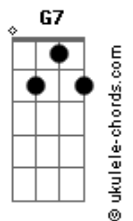

José Claudio Machado - Lástima

tom:

Intro: **Am**
Dm G7 C F
Bm7 E7 Am A7
Dm G7 C F
Bm7 E7 Am

[Primeira Parte]

Am
 Me atrevi perguntar a peonada de prosa
Dm
 O que faço da vida
G7
 E entreguei a palavra do meu coração
C
 Ao violão que aguardava num canto do rancho

F
 A questão é saber, se deixar envolver
Bm7
 Pelo bem, pelo mal mas que tal!

E7
 Se o galpão pede lenha, a saudade uma senha
Am
 E a vida um buçal!

Am **A7**
 Por meu lado a tristeza, assentou no silêncio

Dm
 Um quantas de lua
G7
 E marcou na paleta, as tropilhas que a dor
C

Lastimou no cavalo as pechadas da lida!

F
 As razões que se têm, me castiga o chapéu
Bm7

De tormenta e suor mas o pior
E7 **E** **E**
 É cuidar da manada, quando a tropa desgarrar
E **Am**
 Com o focinho no sal!

[Pré-Refrão]

Dm G7 C Am

Acordes

Amada, apura!... Me serve um mate
Bm7 E7 Am A7

Enquanto late a cachorrada
Dm G7 C F

Lambendo a baba o gado mostra
Bm7 E7 Am

Que a vida gosta um pouco mais!

[Refrão]