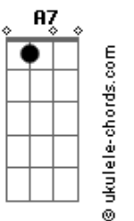

José Claudio Machado - Lástima

tom:

Intro: **Am**
Dm G7 C F
Bm7 E7 Am A7
Dm G7 C F
Bm7 E7 Am

[Primeira Parte]

Am
Me atrevi perguntar a peonada de prosa
Dm
O que faço da vida
G7
E entreguei a palavra do meu coração
C
Ao violão que aguardava num canto do rancho

F
A questão é saber, se deixar envolver
Bm7
Pelo bem, pelo mal mas que tal!

E7
Se o galpão pede lenha, a saudade uma senha
Am
E a vida um buçal!

Am **A7**
Por meu lado a tristeza, assentou no silêncio

Dm
Um quantas de lua
G7
E marcou na paleta, as tropilhas que a dor
C

Lastimou no cavalo as pechadas da lida!

F
As razões que se têm, me castiga o chapéu
Bm7

De tormenta e suor mas o pior
E7 **E** **E**
É cuidar da manada, quando a tropa desgarrar
E **Am**
Com o focinho no sal!

[Pré-Refrão]

Dm G7 C Am

Acordes

Amada, apura!... Me serve um mate
Bm7 E7 Am A7

Enquanto late a cachorrada
Dm G7 C F

Lambendo a baba o gado mostra
Bm7 E7 Am

Que a vida gosta um pouco mais!

[Refrão]

Dm G7 C F
Ademais amor, ademais amor
Bm7 E7 Am A7
A poesia tem planos pra nossa dor!

Dm G7 C F
Ademais amor, ademais amor
Bm7 E7 Am
A poesia tem planos pra nossa dor!

[Solo] **Dm G7 C F**
Bm7 E7 Am A7
Dm G7 C F
Bm7 E7 Am

[Pré-Refrão]

Dm G7 C Am
Amada, apura!... Me serve um mate
Bm7 E7 Am A7

Enquanto late a cachorrada
Dm G7 C F

Lambendo a baba o gado mostra
Bm7 E7 Am

Que a vida gosta um pouco mais!

[Refrão]

Dm G7 C F
Ademais amor, ademais amor
Bm7 E7 Am A7
A poesia tem planos pra nossa dor!

Dm G7 C F
Ademais amor, ademais amor
Bm7 E7 Am
A poesia tem planos pra nossa dor!

[Final] **Dm Am E7 Am Am**