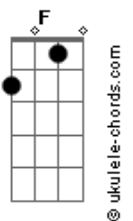

José Claudio Machado - Lástima

tom:

Intro: **Am**
Dm G7 C F
Bm7 E7 Am A7
Dm G7 C F
Bm7 E7 Am

[Primeira Parte]

Am
 Me atrevi perguntar a peonada de prosa
Dm
 O que faço da vida
G7
 E entreguei a palavra do meu coração
C
 Ao violão que aguardava num canto do rancho

F
 A questão é saber, se deixar envolver
Bm7
 Pelo bem, pelo mal mas que tal!

E7
 Se o galpão pede lenha, a saudade uma senha
Am
 E a vida um buçal!

Am **A7**
 Por meu lado a tristeza, assentou no silêncio

Dm
 Um quantas de lua
G7
 E marcou na paleta, as tropilhas que a dor
C

Lastimou no cavalo as pechadas da lida!

F
 As razões que se têm, me castiga o chapéu
Bm7

De tormenta e suor mas o pior
E7 **E** **E**
 É cuidar da manada, quando a tropa desgarrar
E **Am**
 Com o focinho no sal!

[Pré-Refrão]

Dm G7 C Am

Acordes

Amada, apura!... Me serve um mate
Bm7 E7 Am A7

Enquanto late a cachorrada
Dm G7 C F

Lambendo a baba o gado mostra
Bm7 E7 Am

Que a vida gosta um pouco mais!

[Refrão]