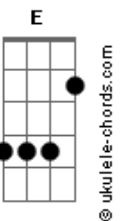

José Claudio Machado - Lástima

tom:

Intro: **Am**
Dm G7 C F
Bm7 E7 Am A7
Dm G7 C F
Bm7 E7 Am

[Primeira Parte]

Am
 Me atrevi perguntar a peonada de prosa
Dm
 O que faço da vida
G7
 E entreguei a palavra do meu coração
C
 Ao violão que aguardava num canto do rancho

F
 A questão é saber, se deixar envolver
Bm7
 Pelo bem, pelo mal mas que tal!

E7
 Se o galpão pede lenha, a saudade uma senha
Am
 E a vida um buçal!

Am **A7**
 Por meu lado a tristeza, assentou no silêncio

Dm
 Um quantas de lua
G7
 E marcou na paleta, as tropilhas que a dor
C

Lastimou no cavalo as pechadas da lida!

F
 As razões que se têm, me castiga o chapéu
Bm7

De tormenta e suor mas o pior
E7 **E** **E**
 É cuidar da manada, quando a tropa desgarrar
E **Am**
 Com o focinho no sal!

[Pré-Refrão]

Dm G7 C Am

Acordes

Amada, apura!... Me serve um mate
Bm7 E7 Am A7

Enquanto late a cachorrada
Dm G7 C F

Lambendo a baba o gado mostra
Bm7 E7 Am

Que a vida gosta um pouco mais!

[Refrão]