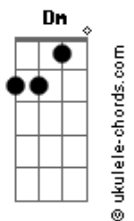

José Claudio Machado - Lástima

tom:

Intro: **Am**
Dm G7 C F
Bm7 E7 Am A7
Dm G7 C F
Bm7 E7 Am

[Primeira Parte]

Am
 Me atrevi perguntar a peonada de prosa
Dm
 O que faço da vida
G7
 E entreguei a palavra do meu coração
C
 Ao violão que aguardava num canto do rancho

F
 A questão é saber, se deixar envolver
Bm7
 Pelo bem, pelo mal mas que tal!

E7
 Se o galpão pede lenha, a saudade uma senha
Am
 E a vida um buçal!

Am **A7**
 Por meu lado a tristeza, assentou no silêncio

Dm
 Um quantas de lua
G7
 E marcou na paleta, as tropilhas que a dor
C

Lastimou no cavalo as pechadas da lida!

F
 As razões que se têm, me castiga o chapéu
Bm7

De tormenta e suor mas o pior
E7 **E** **E**
 É cuidar da manada, quando a tropa desgarrar
E **Am**
 Com o focinho no sal!

[Pré-Refrão]

Dm G7 C Am

Acordes

Amada, apura!... Me serve um mate
Bm7 E7 Am A7

Enquanto late a cachorrada
Dm G7 C F

Lambendo a baba o gado mostra
Bm7 E7 Am

Que a vida gosta um pouco mais!

[Refrão]