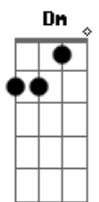

© ukulele-chords.com