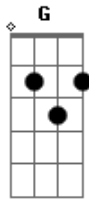

© ukulele-chords.com

© ukulele-chords.com