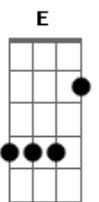

José Claudio Machado - Gaúcho

tom:

Intro: Am F E
Am F E Am

Am F G C
Nos quatro cantos da terra gaúcha existe um centauro do pago
E Am F E
Rude, guapo e despachado na maneira dos afagos
Dm Am E Am
Rude, guapo e despachado na maneira dos afagos

Am Bb E Am
(Ho ho ho ho ho ho ho ho ho ho ho)

Bb Dm E Am
Ho ho ho ho ho ho ho ho ho ho)

Bb E Am
E o centauro será visto por mais que você ande
Bb E Am
Cruzando lanças e raças na defesa do Rio Grande
Bb E Am
Cruzando lanças e raças na defesa do Rio Grande

G C G C
Gastou espadas e potros peleou de adaga e garrucha
E Am F E
O que seria deste pago sem essa raça gaúcha
Dm Am E Am
O que seria deste pago sem essa raça gaúcha

Am Bb E Am
(Ho ho ho ho ho ho ho ho ho ho ho)
Bb Dm E Am
Ho ho ho ho ho ho ho ho ho ho)

G C G C
Gastou espadas e potros peleou de adaga e garrucha
E Am F E
O que seria deste pago sem essa raça gaúcha
Dm Am E Am
O que seria deste pago sem essa raça gaúcha

Acordes

© ukulele-chords.com

© ukulele-chords.com