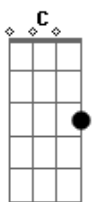

© ukulele-chords.com