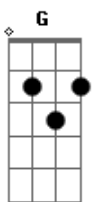

© ukulele-chords.com