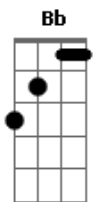

© ukulele-chords.com