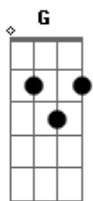

José Claudio Machado - Chasque Pra Dom Munhoz

Tom: G

(G D7 G D7)

G D7
Amigo Élbio Munhoz

Em
Meu chasque não tem floreira

D7
Eu uso bombacha larga

G
E um chapéu de metro e meio

D7
Botas de garrão de potro

Em
Laço, pealo e gineteio

D7
E me sustento pachola

G
Na serventia do arreio

(G D7 G D7)

G D7
Por voltas que a vida faz

G
Para açoitar um cristão

D7
Ando cortado dos trocos

G
Freio e pelego na mão

D7
Sem um cavalo de lei

G
Pra visitar meu rincão

D7
O nosso Caiboaté Grande

G
Que trago no coração

(intro)

G F
(a Tia Maria me disse

Bb
Que tua tropilha é de lei

Am
E o José Rodrigues Ramos

D7 G
Confirmou quando eu pensei

F
Em te pedir um cavalo

Bb
Nesses versos que criei

Am
Pra cantar em São Gabriel

D7 G
Querência que sempre amei)

(intro)

G D7
Entrega pro Tio Adil

Em
Lá na Costa do Lageado

D7
E diz pra Enilda e Silvinha

G
Que eu chegarei afogado

D7
Num borrachão de saudade

Em
Do tamanho do meu pago

D7
E a Negra Juci me espere

G
Com um chimarrão bem cevado

(intro)

G D7
Don Élbio guarde consigo

G
Que um dia arranco do peito

D7
E pago esta obrigação

G
Que me deixa satisfeito

D7
O pêlo é da tua conta

G
Baio, rosilho, eu aceito

D7
Que o velho Moacir Cabral

G
Me fez assim por direito

(intro)

G F
(a Tia Maria me disse

Bb
Que tua tropilha é de lei

Am
E o José Rodrigues Ramos

D7 G
Confirmou quando eu pensei

F
Em te pedir um cavalo

Bb
Nesses versos que criei

Am
Pra cantar em São Gabriel

D7 G
Querência que sempre amei)

Acordes

© ukulele-chords.com